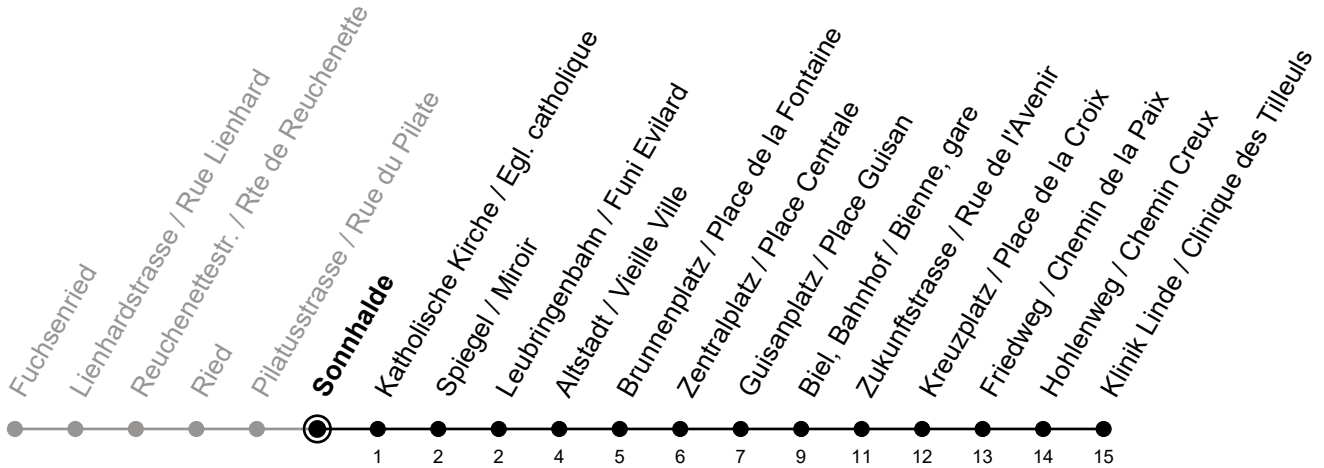

Sonnhalde

Richtung / Direction

Klinik Linde / Clinique des Tilleuls

gültig von 15.12.2024 bis 13.12.2025 / valable du 15.12.2024 au 13.12.2025

Abfahrten in Echtzeit
Départs en temps réel

🕒	Montag - Freitag Lundi - Vendredi	Samstag Samedi	Sonntag Dimanche
5	28 45		
6	00 15 30 45	12 42	12 42
7	00 15 30 45	12 42	12 42
8	00 15 30 45	00 15 30 45	12 42
9	00 15 30 45	00 15 30 45	12 42
10	00 15 30 45	00 15 30 45	12 42
11	00 15 30 45	00 15 30 45	00 15 30 45
12	00 15 30 45	00 15 30 45	00 15 30 45
13	00 15 30 45	00 15 30 45	00 15 30 45
14	00 15 30 45	00 15 30 45	00 15 30 45
15	00 15 30 45	00 15 30 45	00 15 30 45
16	00 15 30 45	00 15 30 45	00 15 30 45
17	00 15 30 45	00 15 30 45	00 15 30 45
18	00 15 30 45	00 15 30 45	00 15 30 45
19	00 15 30 45	00 15 30 45	00 15 30 45
20	00 15 30 45	12 42	12 42
21	00 15 42	12 42	12 42
22	12 42	12 42	12 42
23	12 42	12 42	12 42

Bemerkungen / Remarques

Sonntagsfahrplan / Horaire du dimanche: 25.12., 26.12., 1.1., 2.1.,
Karf Freitag / Ve. Saint, Ostermontag / Lu. de Pâques, Auffahrt / Ascension,
Pfungstmontag / Lu. de Pentecôte, 1. August / 1er août