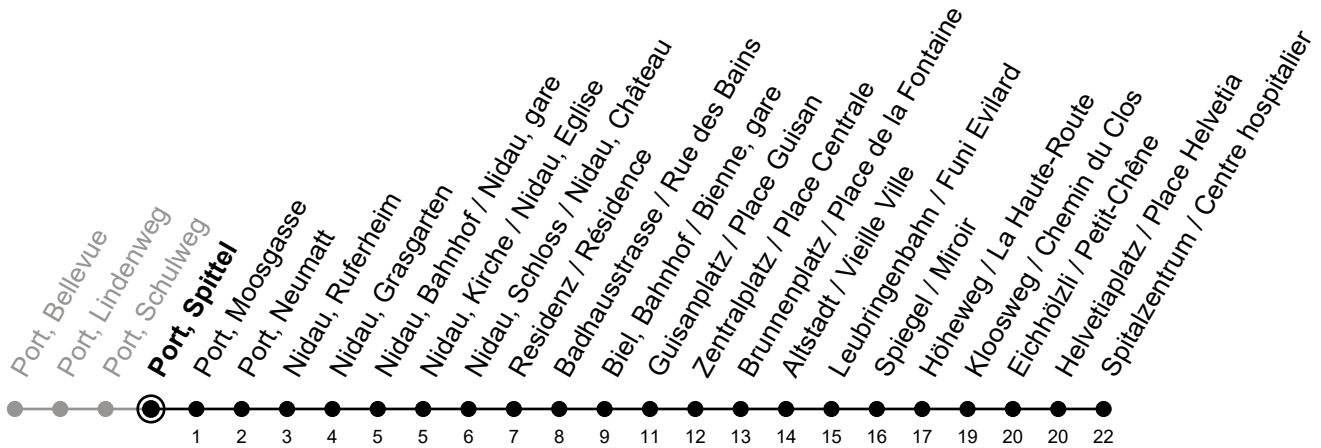

Port, Spittel

6

Richtung / Direction

Spitalzentrum / Centre hospitalier

gültig von 15.12.2024 bis 13.12.2025 / valable du 15.12.2024 au 13.12.2025

Abfahrten in Echtzeit
Départs en temps réel

Ungefähre Reisezeit in Minuten / Durée approximative du trajet en minutes

🕒	Montag - Freitag Lundi - Vendredi	Samstag Samedi	Sonntag Dimanche
5	27 58	55	55
6	13 28 43 58	25 55	25 55
7	13 28 43 58	25 48	25 55
8	13 28 43 58	13 28 43 58	25 55
9	13 28 43 58	13 28 43 58	25 55
10	13 28 43 58	13 28 43 58	25 48
11	13 28 43 58	13 28 43 58	13 28 43 58
12	13 28 43 58	13 28 43 58	13 28 43 58
13	13 28 43 58	13 28 43 58	13 28 43 58
14	13 28 43 58	13 28 43 58	13 28 43 58
15	13 28 43 58	13 28 43 58	13 28 43 58
16	13 28 43 58	13 28 43 58	13 28 43 58
17	13 28 43 58	13 28 43 58	13 28 43 58
18	13 28 43 58	13 28 43 58	13 28 43 58
19	13 28 43 58	13 28 40 _A 55	13 28 40 _A 55
20	13 28 43 58	10 _A 25 55	10 _A 25 55
21	10 _A 25 40 _A 55	25 55	25 55
22	25 55	25 55	25 55
23	25 55	25 55	25 55
0	17 _A	17 _A	17 _A

Bemerkungen / Remarques

Sonntagsfahrplan / Horaire du dimanche: 25.12., 26.12., 1.1., 2.1.,
Karfreitag / Ve. Saint, Ostermontag / Lu. de Pâques, Auffahrt / Ascension,
Pfingstmontag / Lu. de Pentecôte, 1. August / 1er août

A = Fahrt bis Biel, Bahnhof / Bienne, gare
circule jusqu'à Biel, Bahnhof / Bienne, gare