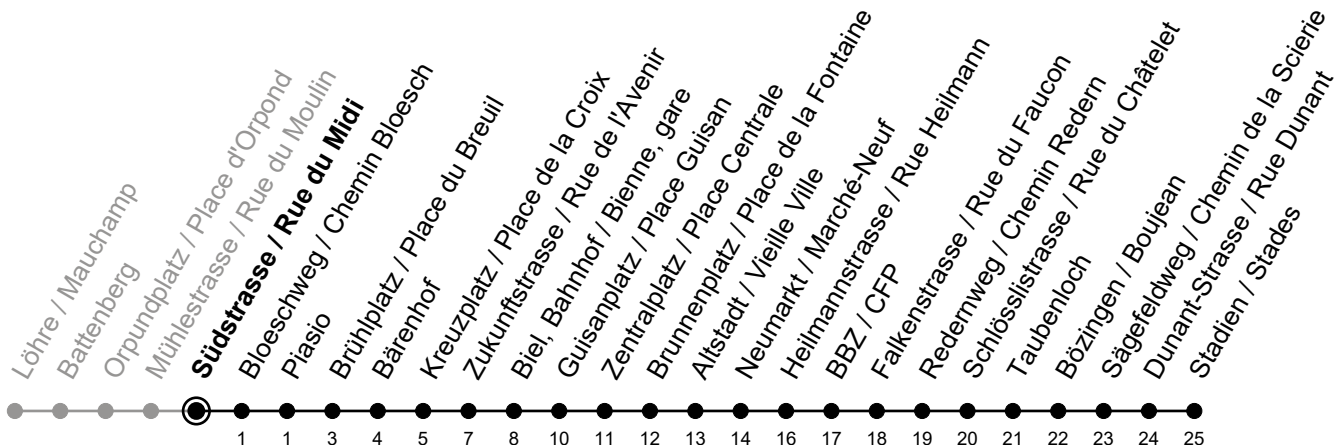

Südstrasse / Rue du Midi

Richtung / Direction

Stadien / Stades

gültig von 15.12.2024 bis 13.12.2025 / valable du 15.12.2024 au 13.12.2025

Abfahrten in Echtzeit
Départs en temps réel

Ungefähre Reisezeit in Minuten / Durée approximative du trajet en minutes

🕒	Montag - Freitag Lundi - Vendredi	Samstag Samedi	Sonntag Dimanche	Ferien Vacances
5	28 40 50	30 54	30 54	28 40 50
6	00 10 20 30 38 45 53	20 35 50	20 35 50	00 10 20 30 40 50
7	00 08 15 23 30 38 45 53	05 20 35 50	05 20 35 50	00 10 20 30 40 50
8	00 08 15 23 30 40 50	05 18 30 40 50	05 20 35 50	00 10 20 30 40 50
9	00 10 20 30 40 50	00 10 20 30 40 50	05 20 35 50	00 10 20 30 40 50
10	00 10 20 30 40 50	00 10 20 30 40 50	05 20 35 50	00 10 20 30 40 50
11	00 10 20 30 40 50	00 10 20 30 40 50	05 18 30 40 50	00 10 20 30 40 50
12	00 10 20 30 40 50	00 10 20 30 40 50	00 10 20 30 40 50	00 10 20 30 40 50
13	00 10 20 30 40 50	00 10 20 30 40 50	00 10 20 30 40 50	00 10 20 30 40 50
14	00 10 20 30 40 50	00 10 20 30 40 50	00 10 20 30 40 50	00 10 20 30 40 50
15	00 10 20 30 40 50	00 10 20 30 40 50	00 10 20 30 40 50	00 10 20 30 40 50
16	00 08 15 23 30 38 45 53	00 10 20 30 40 50	00 10 20 30 40 50	00 10 20 30 40 50
17	00 08 15 23 30 38 45 53	00 10 20 30 40 50	00 10 20 30 40 50	00 10 20 30 40 50
18	00 10 20 30 40 50	00 10 20 30 40 50	00 10 20 30 40 50	00 10 20 30 40 50
19	00 10 20 30 40 50	00 10 20 30 40 50	05 20 35 50	00 10 20 30 40 50
20	00 10 20 35 50	02 12 22 35 50	05 20 35 50	00 10 20 35 50
21	05 20 35 50	05 20 35 50	05 20 35 50	05 20 35 50
22	05 20 35 50	05 20 35 50	05 20 35 50	05 20 35 50
23	05 20 50	05 20 50	05 20 50	05 20 50
0	20	20	20	20

Bemerkungen / Remarques

Sonntagsfahrplan / Horaire du dimanche: 25.12., 26.12., 1.1., 2.1., Karfreitag / Ve. Saint, Ostermontag / Lu. de Pâques, Auffahrt / Ascension, Pfingstmontag / Lu. de Pentecôte, 1. August / 1er août

Ferienfahrplan / Horaires de vacances: gültig von Montag bis Freitag / valable du lundi au vendredi, 23.12.2024-03.01.2025 und / et 07.07.2025-15.08.2025