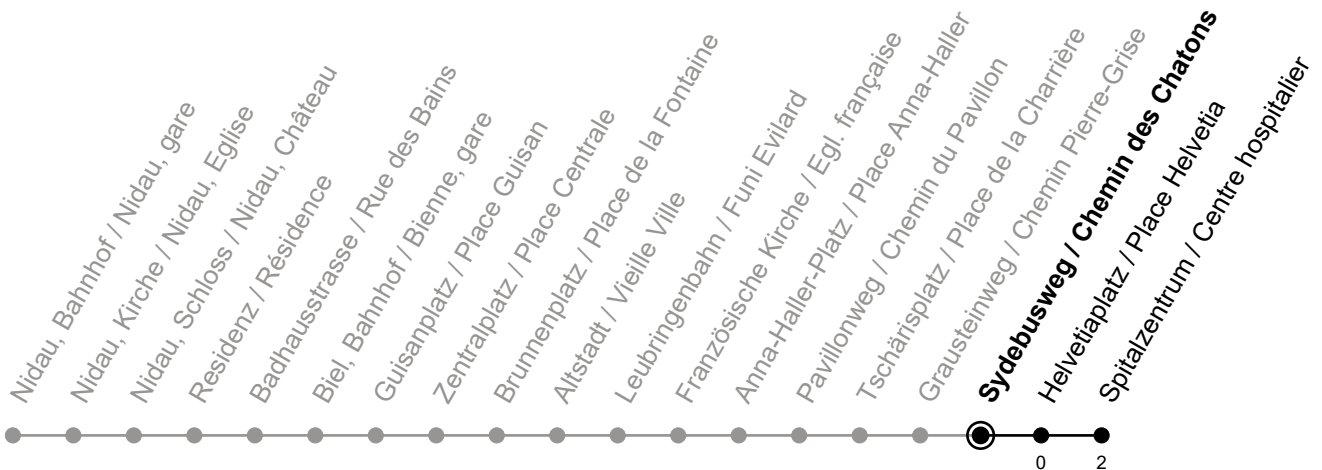

Sydebusweg / Chemin des Chatons

5

Richtung / Direction

Spitalzentrum / Centre hospitalier

gültig von 15.12.2024 bis 13.12.2025 / valable du 15.12.2024 au 13.12.2025

Abfahrten in Echtzeit
Départs en temps réel