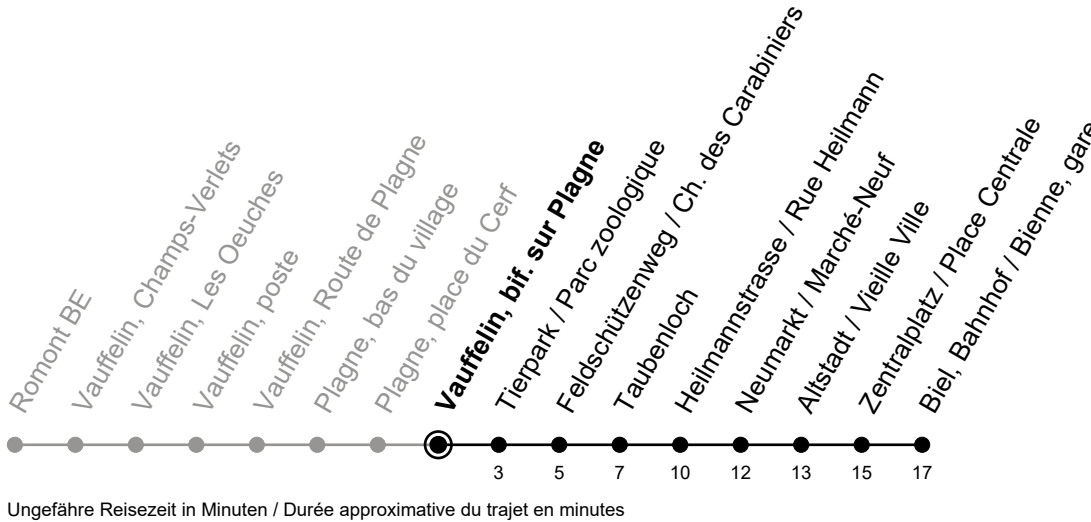

Vauffelin, bif. sur Plagne

Richtung / Direction

Biel, Bahnhof / Bienne, gare

gültig von 15.12.2024 bis 13.12.2025 / valable du 15.12.2024 au 13.12.2025

Abfahrten in Echtzeit
Départs en temps réel

🕒	Montag - Freitag Lundi - Vendredi	Samstag Samedi	Sonntag Dimanche
5	53		
6	53	53	
7	53		
8		23	23
9			
10			
11			
12			
13	28		
14			
15			
16			
17			
18			
19			
20			
21	13	13	13
22	43 ^A	43	
23			

Bemerkungen / Remarques

Sonntagsfahrplan / Horaire du dimanche: 25.12., 26.12., 1.1., 2.1.,
Karfreitag / Ve. Saint, Ostermontag / Lu. de Pâques, Auffahrt / Ascension,
Pfingstmontag / Lu. de Pentecôte, 1. August / 1er août

A = verkehrt nur Freitag / ne circule que vendredi