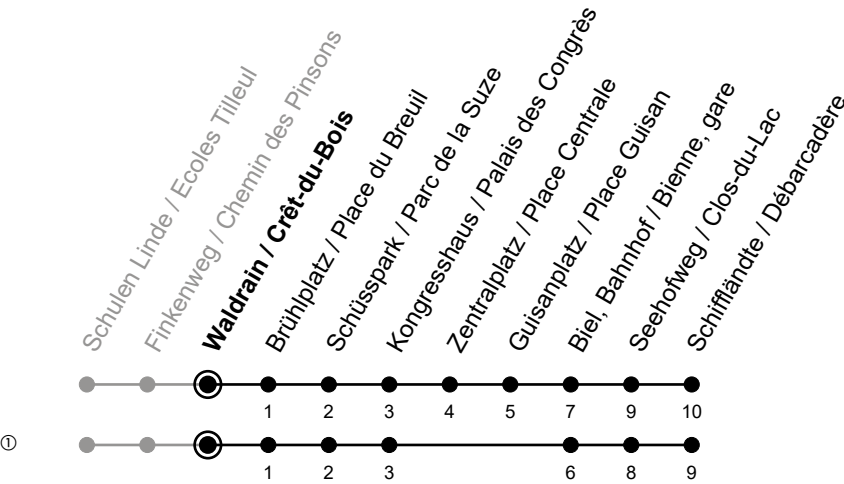

Waldrain / Crêt-du-Bois

Richtung / Direction

Schiffländte / Débarcadère

gültig von 15.12.2024 bis 13.12.2025 / valable du 15.12.2024 au 13.12.2025

Abfahrten in Echtzeit
Départs en temps réel

Ungefähre Reisezeit in Minuten / Durée approximative du trajet en minutes

🕒	Montag - Freitag Lundi - Vendredi	Samstag Samedi	Sonntag Dimanche
5	33	59	
6	03 18 33 48	34	04 34
7	03 18 33 48	04 34	04 34
8	03 18 33 48	03 18 33 48	04 34
9	03 18 33 48	03 18 33 48	04 34
10	03 18 33 48	03 18 33 48	04 34
11	03 18 33 48	03 18 33 48	03 18 33 48
12	03 18 33 48	03 18 33 48	03 18 33 48
13	03 18 33 48	03 18 33 48	03 18 33 48
14	03 18 33 48	03 18 33 48	03 18 33 48
15	03 18 33 48	03 18 33 48	03 18 33 48
16	03 18 33 48	03 18 33 48	03 18 33 48
17	03 18 33 48	03 18 33 48	03 18 33 48
18	03 18 33 48	03 18 33 48	03 18 33 48
19	03 18 33 48	03 18 33 48	03 18 33 48
20	03 18 33 48	04 34	04 34
21	03 18 34	04 34	04 34
22	04 34 ^①	04 34 ^①	04 34
23	04 ^① 34 ^①	04 ^① 34 ^①	04 34
0			

Bemerkungen / Remarques

Sonntagsfahrplan / Horaire du dimanche: 25.12., 26.12., 1.1., 2.1.,
Karfreitag / Ve. Saint, Ostermontag / Lu. de Pâques, Auffahrt / Ascension,
Pfingstmontag / Lu. de Pentecôte, 1. August / 1er août