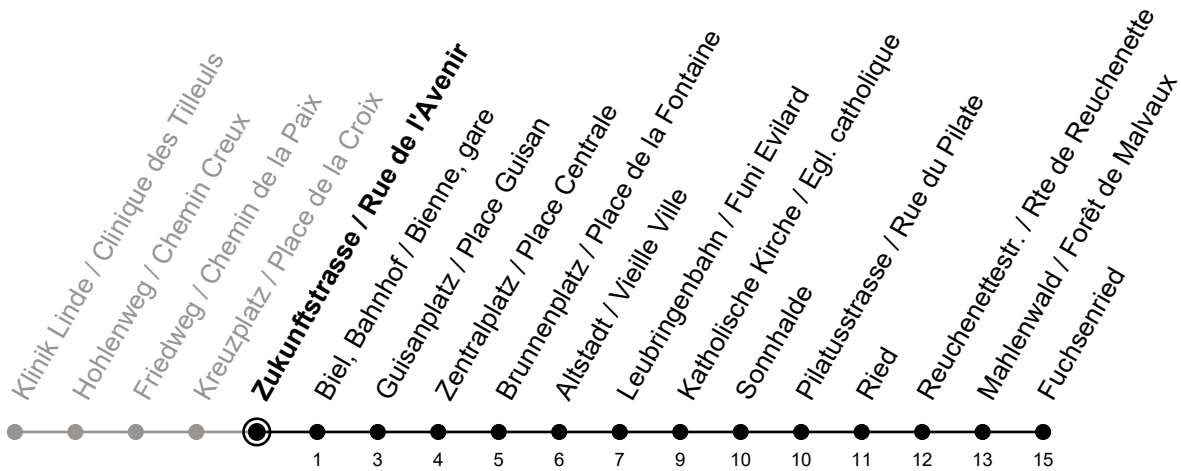

# Zukunftstrasse / Rue de l'Avenir

Richtung / Direction

## Fuchsenried

gültig von 15.12.2024 bis 13.12.2025 / valable du 15.12.2024 au 13.12.2025

Abfahrten in Echtzeit  
Départs en temps réel

Ungefähre Reisezeit in Minuten / Durée approximative du trajet en minutes