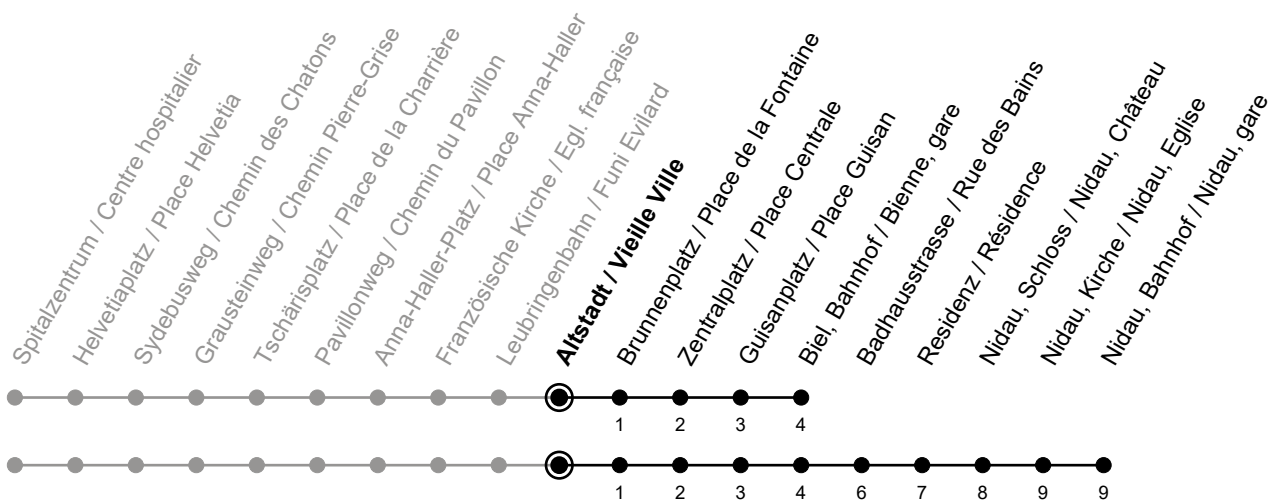

Altstadt / Vieille Ville

5

Richtung / Direction

Nidau, Bahnhof / Nidau, gare

gültig von 15.12.2024 bis 13.12.2025 / valable du 15.12.2024 au 13.12.2025

Abfahrten in Echtzeit
Départs en temps réel

Ungefähre Reisezeit in Minuten / Durée approximative du trajet en minutes

🕒	Montag - Freitag Lundi - Vendredi	Samstag Samedi	Sonntag Dimanche	Ferien Vacances
6	09 [Ⓜ] 24 [Ⓜ] 39 [Ⓜ] 54 [Ⓜ]	13 43	13 43	09 24 39 54
7	09 [Ⓜ] 24 [Ⓜ] 39 [Ⓜ] 54 [Ⓜ]	13 43	13 43	09 24 39 54
8	09 [Ⓜ] 24 39 54	09 24 39 54	13 43	09 24 39 54
9	09 24 39 54	09 24 39 54	13 43	09 24 39 54
10	09 24 39 54	09 24 39 54	13 39	09 24 39 54
11	09 24 39 54	09 24 39 54	09 24 39 54	09 24 39 54
12	09 24 39 54	09 24 39 54	09 24 39 54	09 24 39 54
13	09 24 39 54	09 24 39 54	09 24 39 54	09 24 39 54
14	09 24 39 54	09 24 39 54	09 24 39 54	09 24 39 54
15	09 24 39 [Ⓜ] 54 [Ⓜ]	09 24 39 54	09 24 39 54	09 24 39 54
16	09 [Ⓜ] 24 [Ⓜ] 39 [Ⓜ] 54 [Ⓜ]	09 24 39 54	09 24 39 54	09 24 39 54
17	09 [Ⓜ] 24 [Ⓜ] 39 [Ⓜ] 54 [Ⓜ]	09 24 39 54	09 24 39 54	09 24 39 54
18	09 [Ⓜ] 24 39 54	09 24 39 54	09 24 39 54	09 24 39 54
19	09 24 39 54	09 24 39 54	09 24 39 54	09 24 39 54
20	09 24 39 54	13 43	13 43	09 24 39 54
21	09 24 43	13 43	13 43	09 24 43
22	13 43	13 43	13 43	13 43
23	13 43	13 43	13 43	13 43

Ferienfahrplan / Horaires de vacances: gültig von Montag bis Freitag / valable du lundi au vendredi,
 23.12.2024-03.01.2025 und / et 07.07.2025-15.08.2025