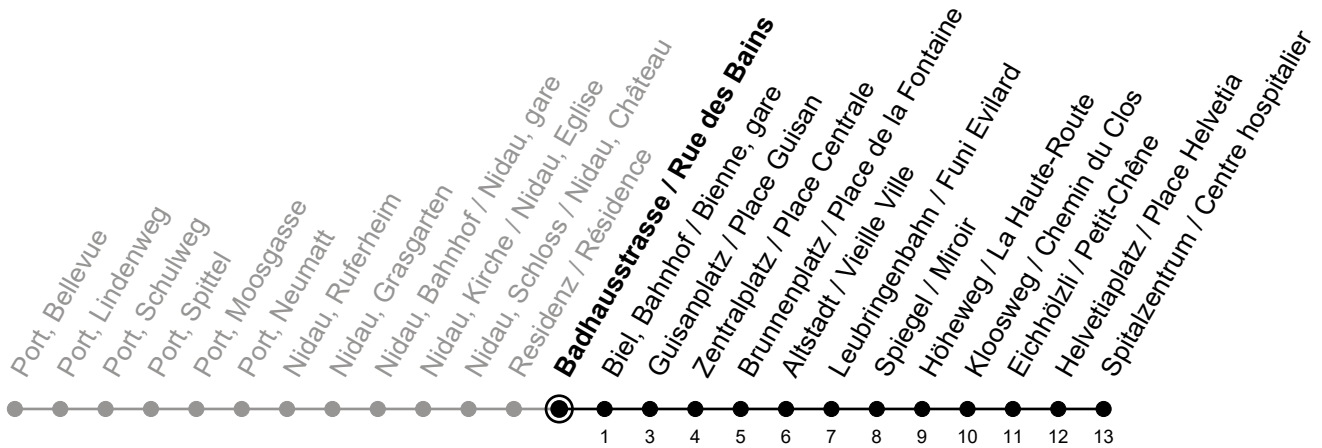

Badhausstrasse / Rue des Bains

6

Richtung / Direction

Spitalzentrum / Centre hospitalier

gültig von 15.12.2024 bis 13.12.2025 / valable du 15.12.2024 au 13.12.2025

Abfahrten in Echtzeit
Départs en temps réel

Ungefähre Reisezeit in Minuten / Durée approximative du trajet en minutes

🕒	Montag - Freitag Lundi - Vendredi	Samstag Samedi	Sonntag Dimanche
5	36		
6	07 22 37 52	01 31	01 31
7	07 22 37 52	01 31 54	01 31
8	07 22 37 52	22 37 52	01 31
9	07 22 37 52	07 22 37 52	01 31
10	07 22 37 52	07 22 37 52	01 31 54
11	07 22 37 52	07 22 37 52	22 37 52
12	07 22 37 52	07 22 37 52	07 22 37 52
13	07 22 37 52	07 22 37 52	07 22 37 52
14	07 22 37 52	07 22 37 52	07 22 37 52
15	07 22 37 52	07 22 37 52	07 22 37 52
16	07 22 37 52	07 22 37 52	07 22 37 52
17	07 22 37 52	07 22 37 52	07 22 37 52
18	07 22 37 52	07 22 37 52	07 22 37 52
19	07 22 37 52	07 22 37 46 _A	07 22 37 46 _A
20	07 22 37 52	01 16 _A 31	01 16 _A 31
21	07 16 _A 31 46 _A	01 31	01 31
22	01 31	01 31	01 31
23	01 31	01 31	01 31
0	01 23 _A 40 _A	01 23 _A 40 _A	01 23 _A 40 _A

Bemerkungen / Remarques

Sonntagsfahrplan / Horaire du dimanche: 25.12., 26.12., 1.1., 2.1.,
Karfreitag / Ve. Saint, Ostermontag / Lu. de Pâques, Auffahrt / Ascension,
Pfingstmontag / Lu. de Pentecôte, 1. August / 1er août

A = Fahrt bis Biel, Bahnhof / Bienne, gare
circule jusqu'à Biel, Bahnhof / Bienne, gare