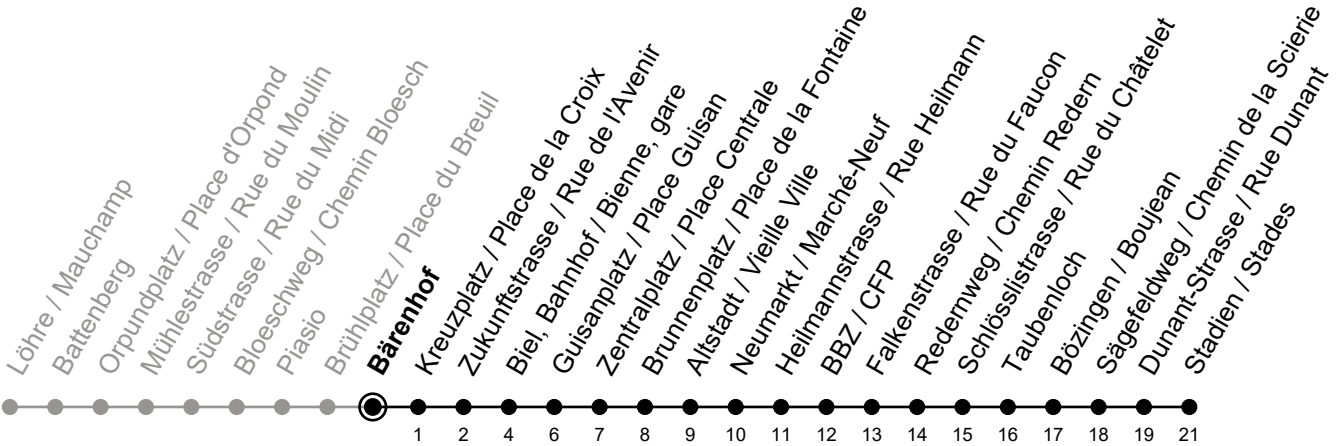

Bärenhof

Richtung / Direction

Stadien / Stades

gültig von 15.12.2024 bis 13.12.2025 / valable du 15.12.2024 au 13.12.2025

Abfahrten in Echtzeit
Départs en temps réel

Ungefähre Reisezeit in Minuten / Durée approximative du trajet en minutes

🕒	Montag - Freitag Lundi - Vendredi	Samstag Samedi	Sonntag Dimanche	Ferien Vacances
5	33 45 55	34 58	34 58	33 45 55
6	05 15 25 35 43 50 58	24 39 54	24 39 54	05 15 25 35 45 55
7	05 13 20 28 35 43 50 58	09 24 39 54	09 24 39 54	05 15 25 35 45 55
8	05 13 20 28 35 45 55	09 23 35 45 55	09 24 39 54	05 15 25 35 45 55
9	05 15 25 35 45 55	05 15 25 35 45 55	09 24 39 54	05 15 25 35 45 55
10	05 15 25 35 45 55	05 15 25 35 45 55	09 24 39 54	05 15 25 35 45 55
11	05 15 25 35 45 55	05 15 25 35 45 55	09 23 35 45 55	05 15 25 35 45 55
12	05 15 25 35 45 55	05 15 25 35 45 55	05 15 25 35 45 55	05 15 25 35 45 55
13	05 15 25 35 45 55	05 15 25 35 45 55	05 15 25 35 45 55	05 15 25 35 45 55
14	05 15 25 35 45 55	05 15 25 35 45 55	05 15 25 35 45 55	05 15 25 35 45 55
15	05 15 25 35 45 55	05 15 25 35 45 55	05 15 25 35 45 55	05 15 25 35 45 55
16	05 13 20 28 35 43 50 58	05 15 25 35 45 55	05 15 25 35 45 55	05 15 25 35 45 55
17	05 13 20 28 35 43 50 58	05 15 25 35 45 55	05 15 25 35 45 55	05 15 25 35 45 55
18	05 15 25 35 45 55	05 15 25 35 45 55	05 15 25 35 45 55	05 15 25 35 45 55
19	05 15 25 35 45 55	05 15 25 35 45 55	09 24 39 54	05 15 25 35 45 55
20	05 15 25 39 54	06 16 26 39 54	09 24 39 54	05 15 25 39 54
21	09 24 39 54	09 24 39 54	09 24 39 54	09 24 39 54
22	09 24 39 54	09 24 39 54	09 24 39 54	09 24 39 54
23	09 24 54	09 24 54	09 24 54	09 24 54
0	24	24	24	24

Bemerkungen / Remarques

Sonntagsfahrplan / Horaire du dimanche: 25.12., 26.12., 1.1., 2.1., Karfreitag / Ve. Saint, Ostermontag / Lu. de Pâques, Auffahrt / Ascension, Pfingstmontag / Lu. de Pentecôte, 1. August / 1er août

Ferienfahrplan / Horaires de vacances: gültig von Montag bis Freitag / valable du lundi au vendredi, 23.12.2024-03.01.2025 und / et 07.07.2025-15.08.2025