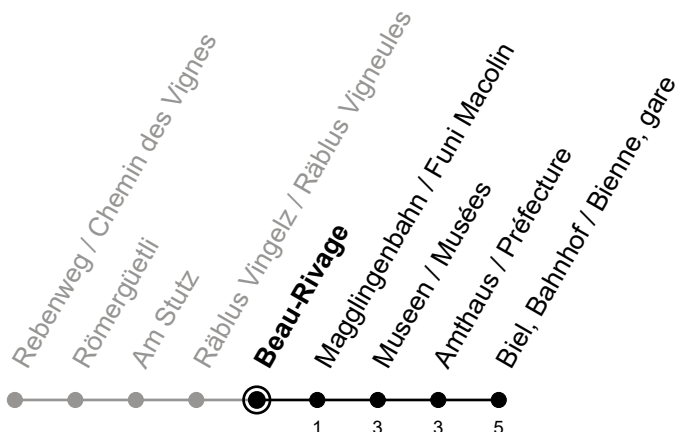

Beau-Rivage

11

Richtung / Direction

Biel, Bahnhof / Bienne, gare

gültig von 15.12.2024 bis 13.12.2025 / valable du 15.12.2024 au 13.12.2025

Abfahrten in Echtzeit
Départs en temps réel

Ungefähre Reisezeit in Minuten / Durée approximative du trajet en minutes

🕒	Montag - Freitag Lundi - Vendredi	Samstag Samedi	Sonntag Dimanche
6	04 34		
7	04 34	04 34	04 34
8	04 34	04 34	04 34
9	04 34	04 34	04 34
10	04 34	04 34	04 34
11	04 34	04 34	04 34
12	04 34	04 34	04 34
13	04 34	04 34	04 34
14	04 34	04 34	04 34
15	04 34	04 34	04 34
16	04 34	04 34	04 34
17	04 34	04 34	04 34
18	04 34	04 34	04 34
19	04 34	04 34	04 34
20	04 34	04 34	04 34
21	04 34	04 34	04 34
22	04 34	04 34	04 34
23	04	04	04