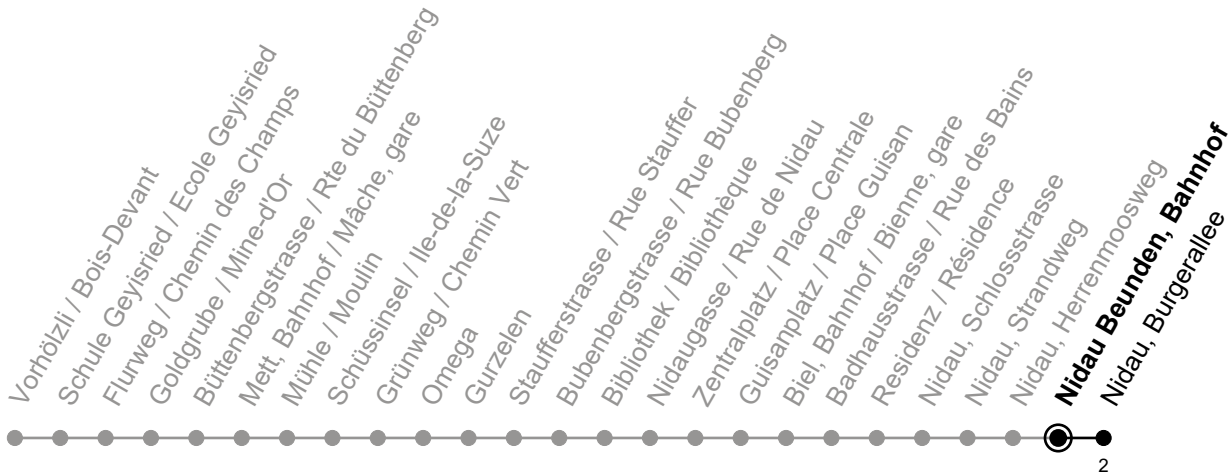

Nidau Beunden, Bahnhof

4

Richtung / Direction

Nidau, Burgerallee

gültig von 15.12.2024 bis 13.12.2025 / valable du 15.12.2024 au 13.12.2025

Abfahrten in Echtzeit
Départs en temps réel

Ungefähre Reisezeit in Minuten / Durée approximative du trajet en minutes

🕒	Montag - Freitag Lundi - Vendredi	Samstag Samedi	Sonntag Dimanche
5	34 49	53	53
6	04 19 34 49	23 53	23 53
7	04 19 34 49	23 48	23 53
8	04 19 34 49	08 19 34 49	23 53
9	04 19 34 49	04 19 34 49	23 53
10	04 19 34 49	04 19 34 49	23 48
11	04 19 34 49	04 19 34 49	08 19 34 49
12	04 19 34 49	04 19 34 49	04 19 34 49
13	04 19 34 49	04 19 34 49	04 19 34 49
14	04 19 34 49	04 19 34 49	04 19 34 49
15	04 19 34 49	04 19 34 49	04 19 34 49
16	04 19 34 49	04 19 34 49	04 19 34 49
17	04 19 34 49	04 19 34 49	04 19 34 49
18	04 19 34 49	04 19 34 49	04 19 34 49
19	04 19 34 49	04 19 34 53	04 19 34 53
20	04 19 34 49	23 53	23 53
21	04 23 53	23 53	23 53
22	23 53	23 53	23 53
23	23 53	23 53	23 53