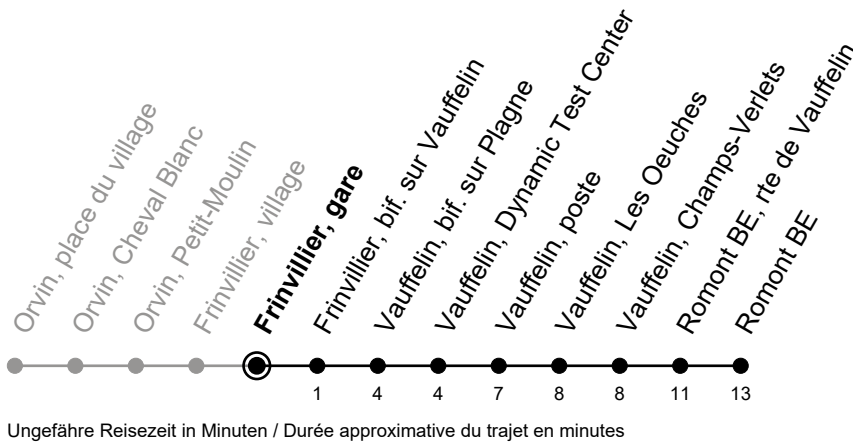

Frinvillier, gare

Richtung / Direction

Romont BE

gültig von 15.12.2024 bis 13.12.2025 / valable du 15.12.2024 au 13.12.2025

Abfahrten in Echtzeit
Départs en temps réel

🕒	Montag - Freitag Lundi - Vendredi	Samstag Samedi	Sonntag Dimanche
5			
6		26	
7		56	56
8			
9			
10			
11			
12			
13			
14			
15			
16			
17			
18			
19			
20	46	46	46
21			
22	16 ^A	16	
23	46 ^A	46	

A = verkehrt nur Freitag / ne circule que vendredi