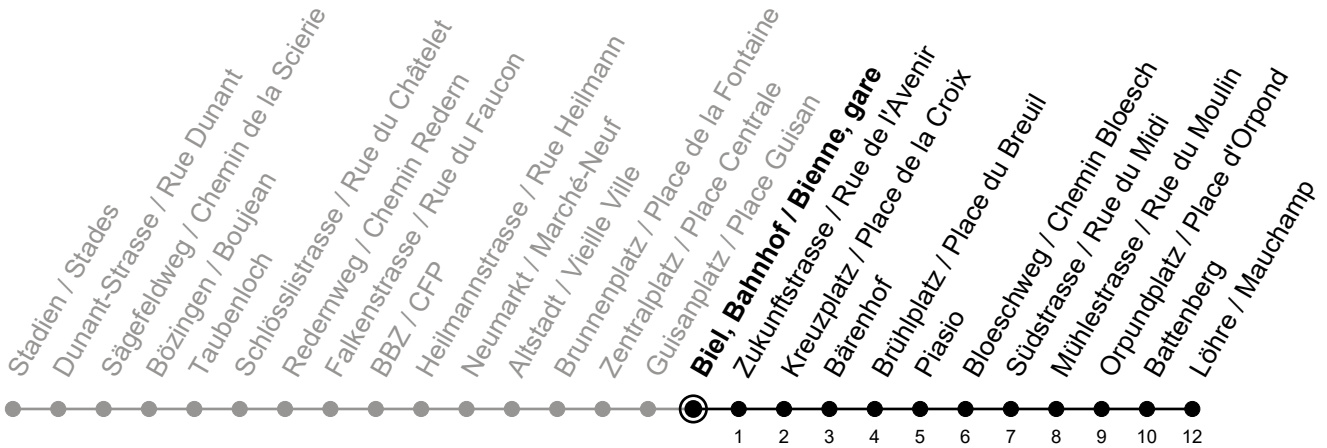

Biel, Bahnhof / Bienne, gare

Richtung / Direction

Löhre / Mauchamp

gültig von 15.12.2024 bis 13.12.2025 / valable du 15.12.2024 au 13.12.2025

Abfahrten in Echtzeit
Départs en temps réel

Ungefähre Reisezeit in Minuten / Durée approximative du trajet en minutes

🕒	Montag - Freitag Lundi - Vendredi	Samstag Samedi	Sonntag Dimanche	Ferien Vacances
5	38 48 58	38	38	38 48 58
6	08 18 26 34 41 49 56	12 33 48	12 33 48	08 18 28 38 48 58
7	04 11 19 26 34 41 49 56	03 18 33 48	03 18 33 48	08 18 28 38 48 58
8	04 11 19 28 38 48 58	03 18 28 38 48 58	03 18 33 48	08 18 28 38 48 58
9	08 18 28 38 48 58	08 18 28 38 48 58	03 18 33 48	08 18 28 38 48 58
10	08 18 28 38 48 58	08 18 28 38 48 58	03 18 33 48	08 18 28 38 48 58
11	08 18 28 38 48 58	08 18 28 38 48 58	03 18 28 38 48 58	08 18 28 38 48 58
12	08 18 28 38 48 58	08 18 28 38 48 58	08 18 28 38 48 58	08 18 28 38 48 58
13	08 18 28 38 48 58	08 18 28 38 48 58	08 18 28 38 48 58	08 18 28 38 48 58
14	08 18 28 38 48 58	08 18 28 38 48 58	08 18 28 38 48 58	08 18 28 38 48 58
15	08 18 28 38 48 56	08 18 28 38 48 58	08 18 28 38 48 58	08 18 28 38 48 58
16	04 11 19 26 34 41 49 56	08 18 28 38 48 58	08 18 28 38 48 58	08 18 28 38 48 58
17	04 11 19 26 34 41 49 56	08 18 28 38 48 58	08 18 28 38 48 58	08 18 28 38 48 58
18	04 11 19 28 38 48 58	08 18 28 38 48 58	08 18 28 38 48	08 18 28 38 48 58
19	08 18 28 38 48 58	08 18 28 38 48 58	03 18 33 48	08 18 28 38 48 58
20	08 18 33 48	08 18 33 48	03 18 33 48	08 18 33 48
21	03 18 33 48	03 18 33 48	03 18 33 48	03 18 33 48
22	03 18 33 48	03 18 33 48	03 18 33 48	03 18 33 48
23	03 18 33 48	03 18 33 48	03 18 33 48	03 18 33 48
0	03	03	03	03

Ferienfahrplan / Horaires de vacances: gültig von Montag bis Freitag / valable du lundi au vendredi, 23.12.2024-03.01.2025 und / et 07.07.2025-15.08.2025