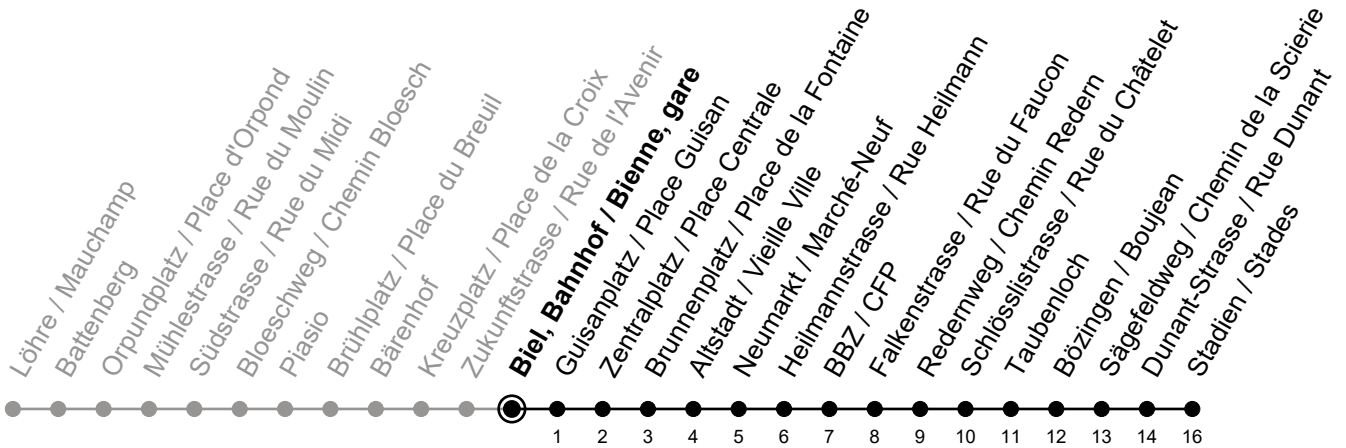

# Biel, Bahnhof / Bienne, gare

Richtung / Direction

## Stadien / Stades

gültig von 15.12.2024 bis 13.12.2025 / valable du 15.12.2024 au 13.12.2025

Abfahrten in Echtzeit  
Départs en temps réel

Ungefähre Reisezeit in Minuten / Durée approximative du trajet en minutes

**Ferienfahrplan / Horaires de vacances:** gültig von Montag bis Freitag / valable du lundi au vendredi, 23.12.2024-03.01.2025 und / et 07.07.2025-15.08.2025