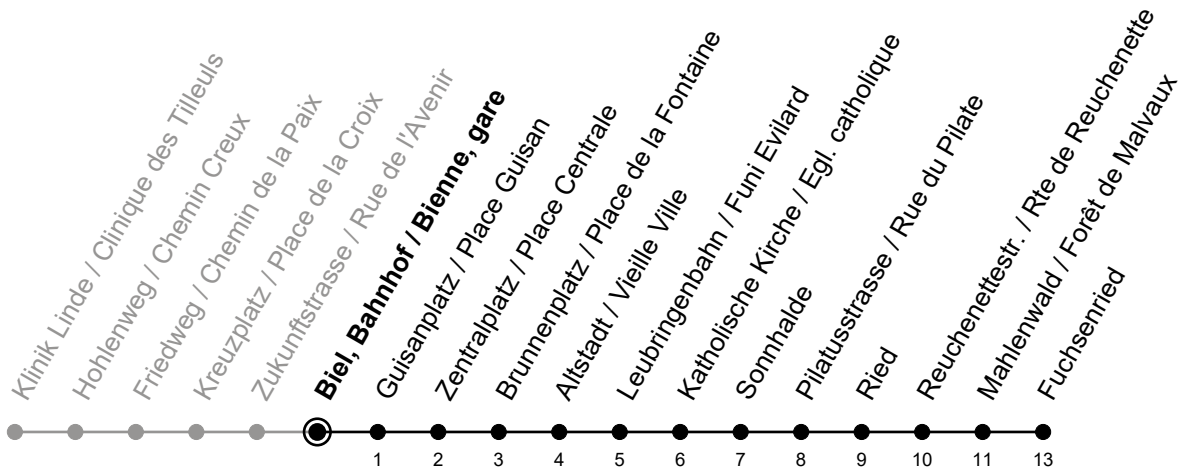

Biel, Bahnhof / Bienne, gare

Richtung / Direction

Fuchsenried

gültig von 15.12.2024 bis 13.12.2025 / valable du 15.12.2024 au 13.12.2025

Abfahrten in Echtzeit
Départs en temps réel

Ungefähre Reisezeit in Minuten / Durée approximative du trajet en minutes

🕒	Montag - Freitag Lundi - Vendredi	Samstag Samedi	Sonntag Dimanche
5	41 56	47	47
6	11 26 41 56	17 47	17 47
7	11 26 41 56	17 47	17 47
8	11 26 41 56	11 26 41 56	17 47
9	11 26 41 56	11 26 41 56	17 47
10	11 26 41 56	11 26 41 56	17 47
11	11 26 41 56	11 26 41 56	11 26 41 56
12	11 26 41 56	11 26 41 56	11 26 41 56
13	11 26 41 56	11 26 41 56	11 26 41 56
14	11 26 41 56	11 26 41 56	11 26 41 56
15	11 26 41 56	11 26 41 56	11 26 41 56
16	11 26 41 56	11 26 41 56	11 26 41 56
17	11 26 41 56	11 26 41 56	11 26 41 56
18	11 26 41 56	11 26 41 56	11 26 41 56
19	11 26 41 56	11 26 41 56	11 26 41 56
20	11 26 41 56	17 47	17 47
21	11 23 47	17 47	17 47
22	17 47	17 47	17 47
23	17 47	17 47	17 47

Bemerkungen / Remarques

Sonntagsfahrplan / Horaire du dimanche: 25.12., 26.12., 1.1., 2.1.,
Karfreitag / Ve. Saint, Ostermontag / Lu. de Pâques, Auffahrt / Ascension,
Pfingstmontag / Lu. de Pentecôte, 1. August / 1er août