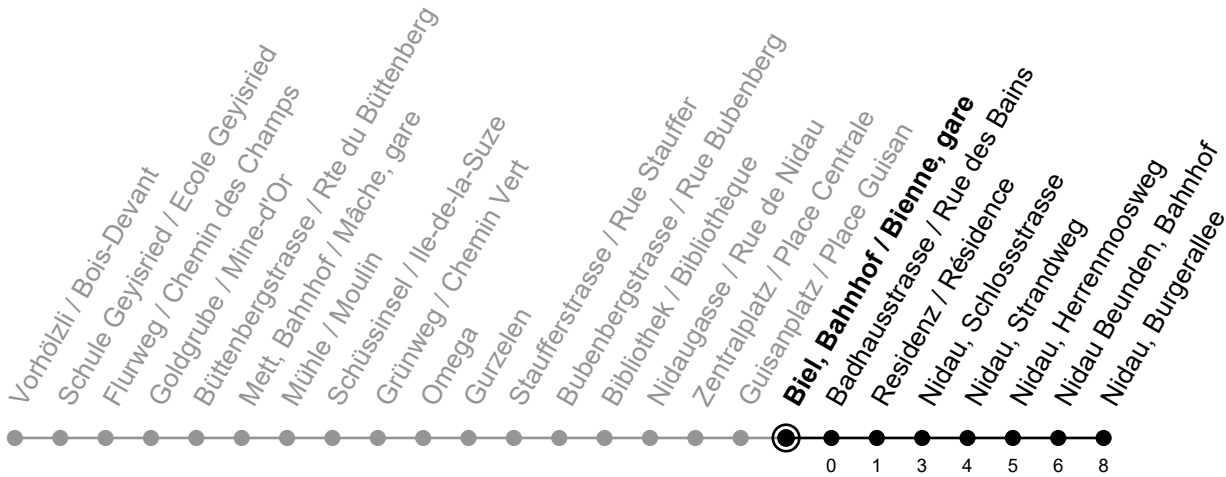

# Biel, Bahnhof / Bienne, gare

# 4

Richtung / Direction

## Nidau, Burgerallee

gültig von 15.12.2024 bis 13.12.2025 / valable du 15.12.2024 au 13.12.2025

Abfahrten in Echtzeit  
Départs en temps réel

Ungefähre Reisezeit in Minuten / Durée approximative du trajet en minutes