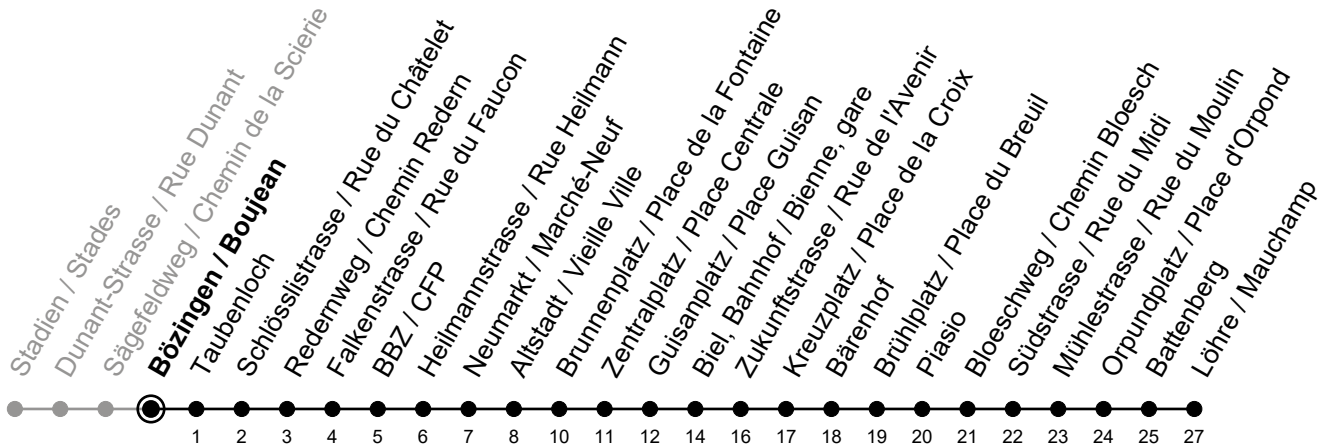

Bözingen / Boujean

Richtung / Direction

Löhre / Mauchamp

gültig von 15.12.2024 bis 13.12.2025 / valable du 15.12.2024 au 13.12.2025

Abfahrten in Echtzeit
Départs en temps réel

Ungefähre Reisezeit in Minuten / Durée approximative du trajet en minutes

	Montag - Freitag Lundi - Vendredi	Samstag Samedi	Sonntag Dimanche	Ferien Vacances
5	23 33 43 53	26	26	23 33 43 53
6	03 11 19 26 34 41 49 56	00 21 36 51	00 21 36 51	03 13 23 33 43 53
7	04 11 19 26 34 41 49 56	06 21 36 51	06 21 36 51	03 13 23 33 43 53
8	04 13 23 33 43 53	03 13 23 33 43 53	06 21 36 51	03 13 23 33 43 53
9	03 13 23 33 43 53	03 13 23 33 43 53	06 21 36 51	03 13 23 33 43 53
10	03 13 23 33 43 53	03 13 23 33 43 53	06 21 36 51	03 13 23 33 43 53
11	03 13 23 33 43 53	03 13 23 33 43 53	03 13 23 33 43 53	03 13 23 33 43 53
12	03 13 23 33 43 53	03 13 23 33 43 53	03 13 23 33 43 53	03 13 23 33 43 53
13	03 13 23 33 43 53	03 13 23 33 43 53	03 13 23 33 43 53	03 13 23 33 43 53
14	03 13 23 33 43 53	03 13 23 33 43 53	03 13 23 33 43 53	03 13 23 33 43 53
15	03 13 23 33 41 49 56	03 13 23 33 43 53	03 13 23 33 43 53	03 13 23 33 43 53
16	04 11 19 26 34 41 49 56	03 13 23 33 43 53	03 13 23 33 43 53	03 13 23 33 43 53
17	04 11 19 26 34 41 49 56	03 13 23 33 43 53	03 13 23 33 43 53	03 13 23 33 43 53
18	04 13 23 33 43 53	03 13 23 33 43 53	03 13 23 36 51	03 13 23 33 43 53
19	03 13 23 33 43 53	03 13 23 33 43 53	06 21 36 51	03 13 23 33 43 53
20	06 21 36 51	06 21 36 51	06 21 36 51	06 21 36 51
21	06 21 36 51	06 21 36 51	06 21 36 51	06 21 36 51
22	06 21 36 51	06 21 36 51	06 21 36 51	06 21 36 51
23	06 21 36 51	06 21 36 51	06 21 36 51	06 21 36 51
0	38 ^A 38 ^B	38 ^B		38 ^A 38 ^B

Ferienfahrplan / Horaires de vacances: gültig von Montag bis Freitag / valable du lundi au vendredi, 23.12.2024-03.01.2025 und / et 07.07.2025-15.08.2025

A = verkehrt nur Freitag / ne circule que vendredi

B = fährt bis Biel, Bahnhof / Bienne, gare
circule jusqu'à Biel, Bahnhof / Bienne, gare