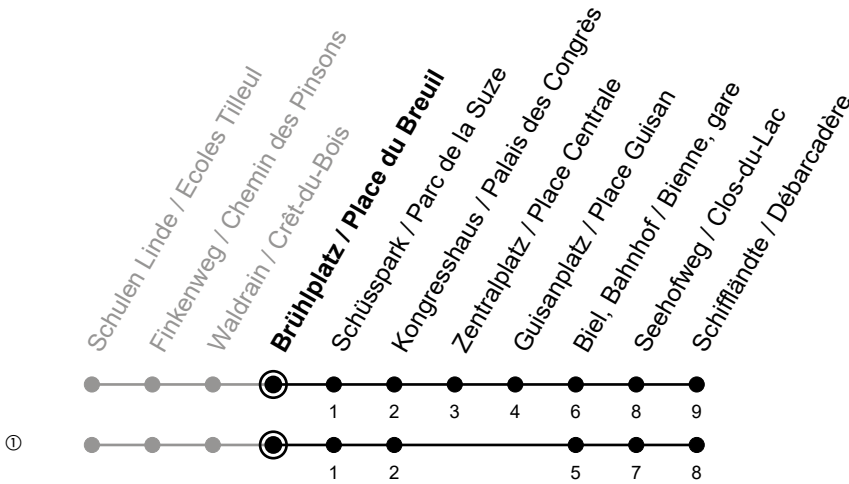

Brühlplatz / Place du Breuil

Richtung / Direction

Schiffländte / Débarcadère

gültig von 15.12.2024 bis 13.12.2025 / valable du 15.12.2024 au 13.12.2025

Abfahrten in Echtzeit
Départs en temps réel

Ungefähre Reisezeit in Minuten / Durée approximative du trajet en minutes

🕒	Montag - Freitag Lundi - Vendredi	Samstag Samedi	Sonntag Dimanche
5	34		
6	04 19 34 49	00 35	05 35
7	04 19 34 49	05 35	05 35
8	04 19 34 49	04 19 34 49	05 35
9	04 19 34 49	04 19 34 49	05 35
10	04 19 34 49	04 19 34 49	05 35
11	04 19 34 49	04 19 34 49	04 19 34 49
12	04 19 34 49	04 19 34 49	04 19 34 49
13	04 19 34 49	04 19 34 49	04 19 34 49
14	04 19 34 49	04 19 34 49	04 19 34 49
15	04 19 34 49	04 19 34 49	04 19 34 49
16	04 19 34 49	04 19 34 49	04 19 34 49
17	04 19 34 49	04 19 34 49	04 19 34 49
18	04 19 34 49	04 19 34 49	04 19 34 49
19	04 19 34 49	04 19 34 49	04 19 34 49
20	04 19 34 49	05 35	05 35
21	04 19 35	05 35	05 35
22	05 35 ^①	05 35 ^①	05 35
23	05 ^① 35 ^①	05 ^① 35 ^①	05 35
0			

Bemerkungen / Remarques

Sonntagsfahrplan / Horaire du dimanche: 25.12., 26.12., 1.1., 2.1.,
Karfreitag / Ve. Saint, Ostermontag / Lu. de Pâques, Auffahrt / Ascension,
Pfingstmontag / Lu. de Pentecôte, 1. August / 1er août