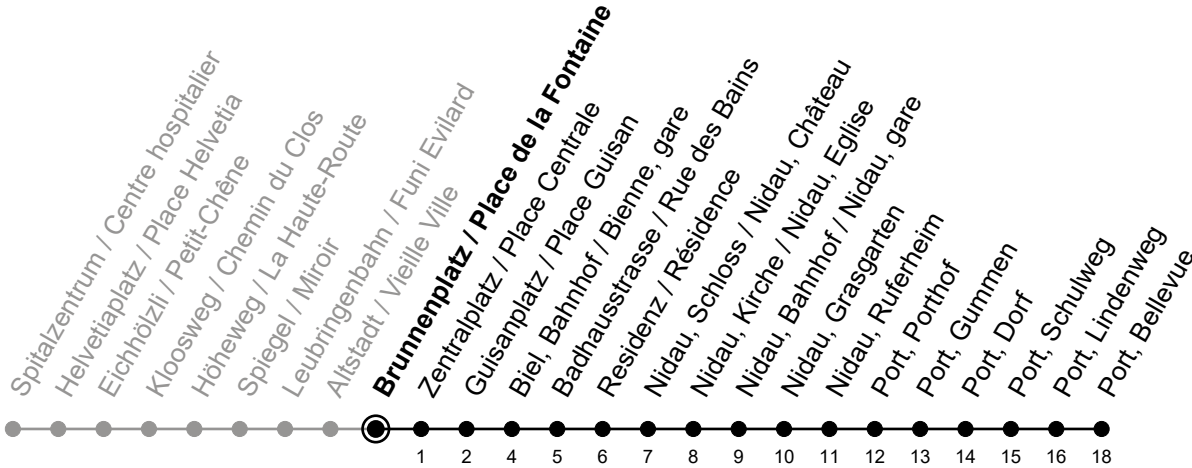

# Brunnenplatz / Place de la Fontaine

# 6

Richtung / Direction

## Port, Bellevue

gültig von 15.12.2024 bis 13.12.2025 / valable du 15.12.2024 au 13.12.2025

Abfahrten in Echtzeit  
Départs en temps réel

Ungefähre Reisezeit in Minuten / Durée approximative du trajet en minutes

### Bemerkungen / Remarques

Sonntagsfahrplan / Horaire du dimanche: 25.12., 26.12., 1.1., 2.1., Karfreitag / Ve. Saint, Ostermontag / Lu. de Pâques, Auffahrt / Ascension, Pfingstmontag / Lu. de Pentecôte, 1. August / 1er août