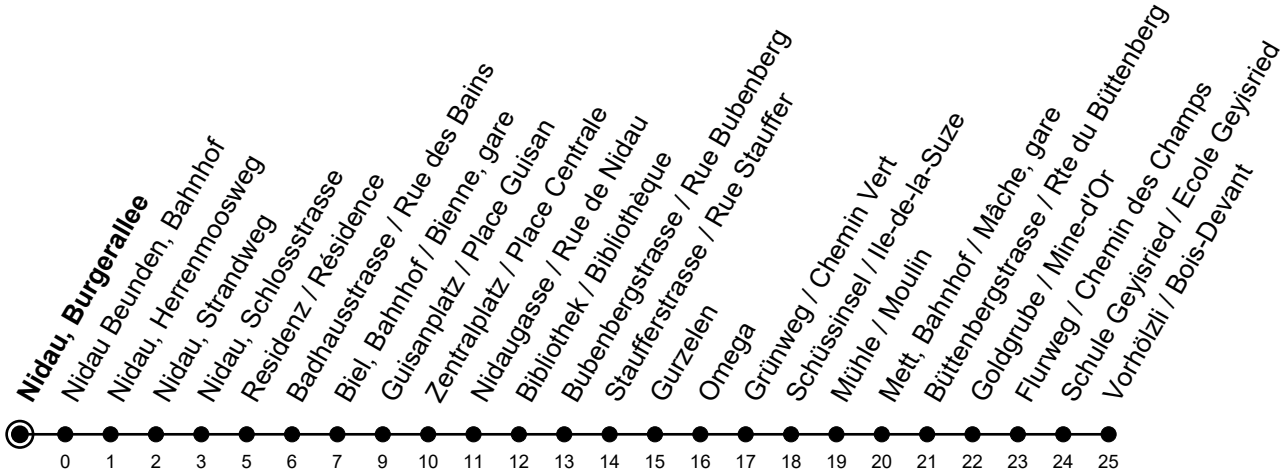

Nidau, Burgerallee

4

Richtung / Direction

Vorhölzli / Bois-Devant

gültig von 15.12.2024 bis 13.12.2025 / valable du 15.12.2024 au 13.12.2025

Abfahrten in Echtzeit
Départs en temps réel

Ungefähre Reisezeit in Minuten / Durée approximative du trajet en minutes

🕒	Montag - Freitag Lundi - Vendredi	Samstag Samedi	Sonntag Dimanche
5	40 57		
6	12 27 42 57	03 33	03 33
7	12 27 42 57	03 28 57	03 33
8	12 27 42 57	12 27 42 57	03 33
9	12 27 42 57	12 27 42 57	03 33
10	12 27 42 57	12 27 42 57	03 28 57
11	12 27 42 57	12 27 42 57	12 27 42 57
12	12 27 42 57	12 27 42 57	12 27 42 57
13	12 27 42 57	12 27 42 57	12 27 42 57
14	12 27 42 57	12 27 42 57	12 27 42 57
15	12 27 42 57	12 27 42 57	12 27 42 57
16	12 27 42 57	12 27 42 57	12 27 42 57
17	12 27 42 57	12 27 42 57	12 27 42 57
18	12 27 42 57	12 27 42 57	12 27 42 57
19	12 27 42 57	12 27 42	12 27 42
20	12 27 42 57	03 33	03 33
21	12 33	03 33	03 33
22	03 33	03 33	03 33
23	03 33	03 33	03 33
0	05	05	05

Bemerkungen / Remarques

Sonntagsfahrplan / Horaire du dimanche: 25.12., 26.12., 1.1., 2.1.,
Karfreitag / Ve. Saint, Ostermontag / Lu. de Pâques, Auffahrt / Ascension,
Pfingstmontag / Lu. de Pentecôte, 1. August / 1er août