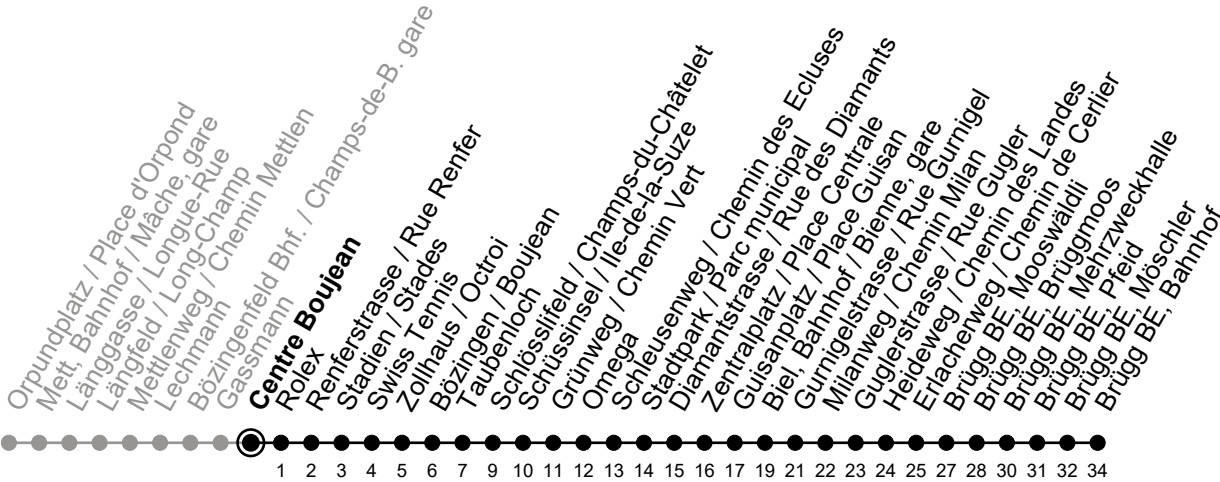

# Centre Boujean

# 2

Richtung / Direction

## Brügg BE, Bahnhof

gültig von 15.12.2024 bis 13.12.2025 / valable du 15.12.2024 au 13.12.2025

Abfahrten in Echtzeit  
Départs en temps réel

Ungefähre Reisezeit in Minuten / Durée approximative du trajet en minutes

Sonntagsverkauf / Vente du dimanche: 22.12.24 / 21.04.25, geänderter Fahrplan unter / horaire modifié sous [www.vb-tpb.ch](http://www.vb-tpb.ch)

Ⓜ = verkehrt nur Montag-Donnerstag / ne circule que lundi-jeudi