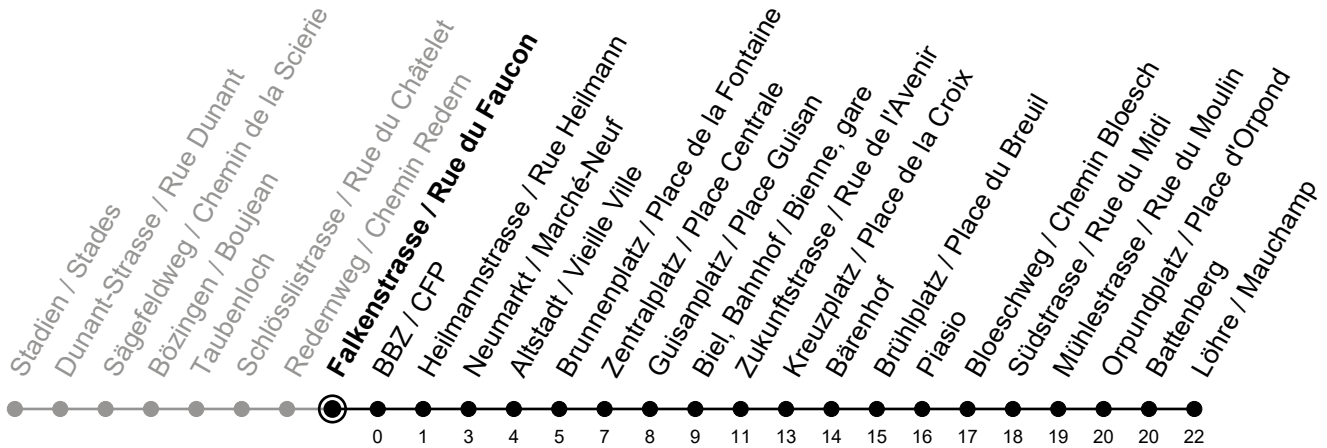

# Falkenstrasse / Rue du Faucon

Richtung / Direction

## Löhre / Mauchamp

gültig von 15.12.2024 bis 13.12.2025 / valable du 15.12.2024 au 13.12.2025

Abfahrten in Echtzeit  
Départs en temps réel

Ungefähre Reisezeit in Minuten / Durée approximative du trajet en minutes

**Ferienfahrplan / Horaires de vacances:** gültig von Montag bis Freitag / valable du lundi au vendredi, 23.12.2024-03.01.2025 und / et 07.07.2025-15.08.2025

**A** = verkehrt nur Freitag / ne circule que vendredi

**B** = fährt bis Biel, Bahnhof / Biennet, gare  
circule jusqu'à Biel, Bahnhof / Biennet, gare