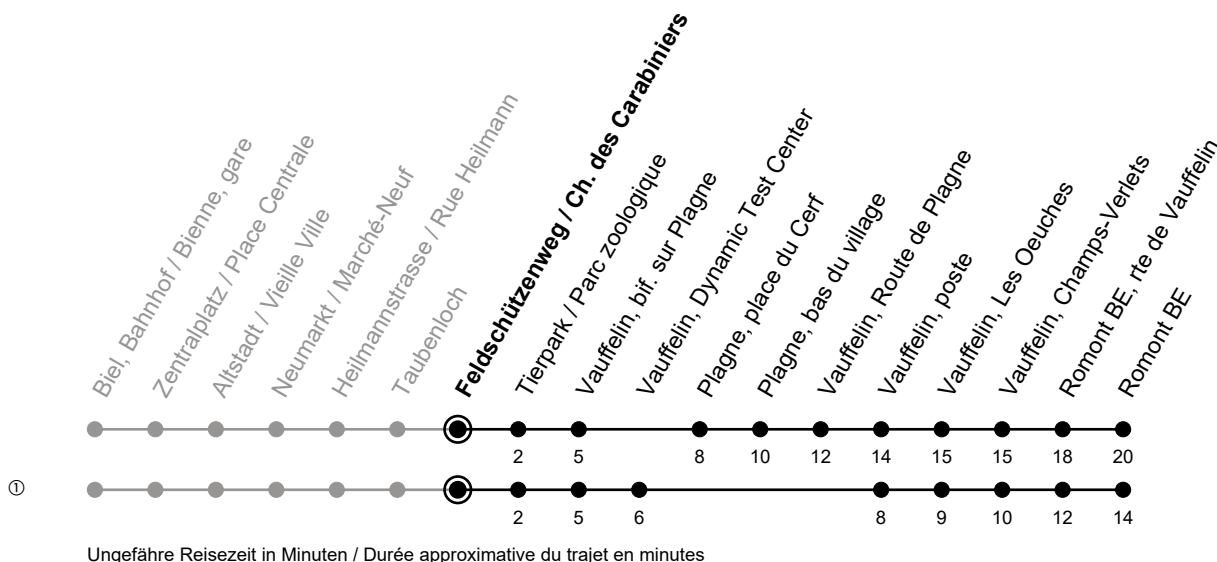

Feldschützenweg / Ch. des Carabiniers

71

Richtung / Direction

Romont BE

gültig von 15.12.2024 bis 13.12.2025 / valable du 15.12.2024 au 13.12.2025

Abfahrten in Echtzeit
Départs en temps réel

🕒	Montag - Freitag Lundi - Vendredi	Samstag Samedi	Sonntag Dimanche
5	24 ^①		
6	24 ^①		
7	24 ^①		
8			
9	59	59	59
10	59		
11		59	59
12	09		
13	59	59	59
14			
15	59	59	59
16	59	59	59
17	59	59	59
18	59		
19			
20			
21			
22			
23			

Bemerkungen / Remarques

Sonntagsfahrplan / Horaire du dimanche: 25.12., 26.12., 1.1., 2.1.,
Karfreitag / Ve. Saint, Ostermontag / Lu. de Pâques, Auffahrt / Ascension,
Pfingstmontag / Lu. de Pentecôte, 1. August / 1er août