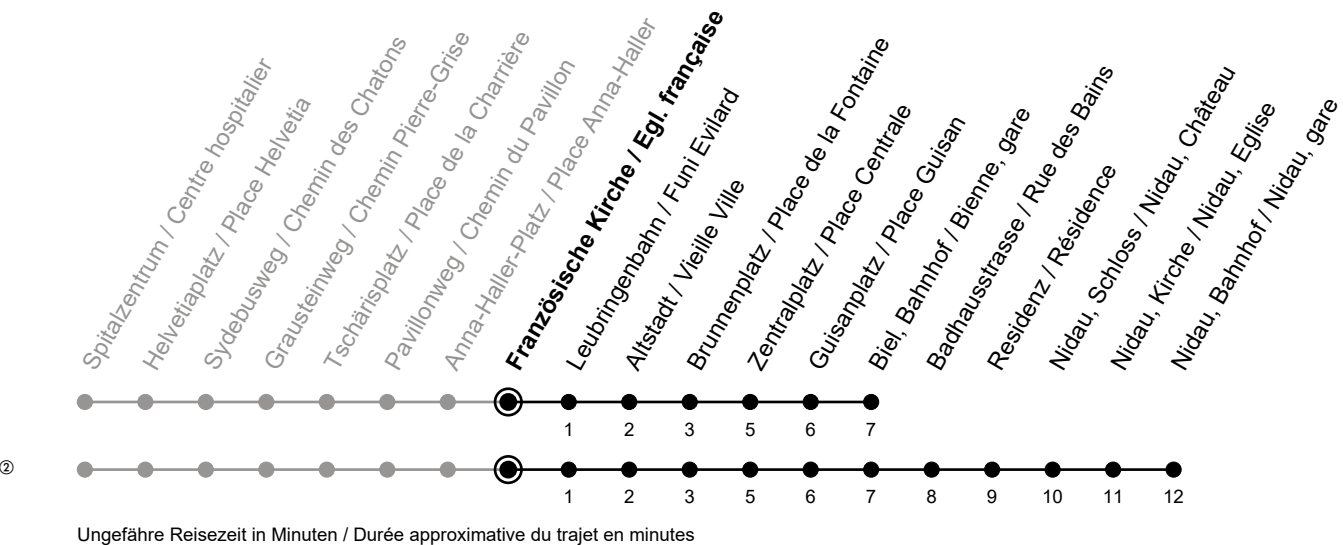

Französische Kirche / Egl. française

5

Richtung / Direction

Nidau, Bahnhof / Nidau, gare

gültig von 15.12.2024 bis 13.12.2025 / valable du 15.12.2024 au 13.12.2025

Abfahrten in Echtzeit
Départs en temps réel

🕒	Montag - Freitag Lundi - Vendredi	Samstag Samedi	Sonntag Dimanche	Ferien Vacances
6	07^② 22^② 37^② 52^②	11 41	11 41	07 22 37 52
7	07^② 22^② 37^② 52^②	11 41	11 41	07 22 37 52
8	07^② 22 37 52	07 22 37 52	11 41	07 22 37 52
9	07 22 37 52	07 22 37 52	11 41	07 22 37 52
10	07 22 37 52	07 22 37 52	11 37	07 22 37 52
11	07 22 37 52	07 22 37 52	07 22 37 52	07 22 37 52
12	07 22 37 52	07 22 37 52	07 22 37 52	07 22 37 52
13	07 22 37 52	07 22 37 52	07 22 37 52	07 22 37 52
14	07 22 37 52	07 22 37 52	07 22 37 52	07 22 37 52
15	07 22 37^② 52^②	07 22 37 52	07 22 37 52	07 22 37 52
16	07^② 22^② 37^② 52^②	07 22 37 52	07 22 37 52	07 22 37 52
17	07^② 22^② 37^② 52^②	07 22 37 52	07 22 37 52	07 22 37 52
18	07^② 22 37 52	07 22 37 52	07 22 37 52	07 22 37 52
19	07 22 37 52	07 22 37 52	07 22 37 52	07 22 37 52
20	07 22 37 52	11 41	11 41	07 22 37 52
21	07 22 41	11 41	11 41	07 22 41
22	11 41	11 41	11 41	11 41
23	11 41	11 41	11 41	11 41

Bemerkungen / Remarques

Sonntagsfahrplan / Horaire du dimanche: 25.12., 26.12., 1.1., 2.1., Karfreitag / Ve. Saint, Ostermontag / Lu. de Pâques, Auffahrt / Ascension, Pfingstmontag / Lu. de Pentecôte, 1. August / 1er août

Ferienfahrplan / Horaires de vacances: gültig von Montag bis Freitag / valable du lundi au vendredi, 23.12.2024-03.01.2025 und / et 07.07.2025-15.08.2025