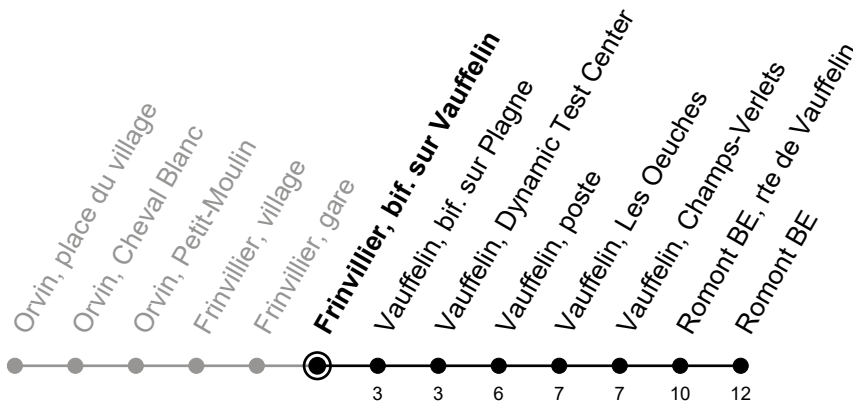

# Frinvillier, bif. sur Vauffelin

Richtung / Direction

## Romont BE

gültig von 15.12.2024 bis 13.12.2025 / valable du 15.12.2024 au 13.12.2025

Abfahrten in Echtzeit  
Départs en temps réel

Ungefähre Reisezeit in Minuten / Durée approximative du trajet en minutes

### Bemerkungen / Remarques

Sonntagsfahrplan / Horaire du dimanche: 25.12., 26.12., 1.1., 2.1.,  
Karfreitag / Ve. Saint, Ostermontag / Lu. de Pâques, Auffahrt / Ascension,  
Pfingstmontag / Lu. de Pentecôte, 1. August / 1er août

A = verkehrt nur Freitag / ne circule que vendredi