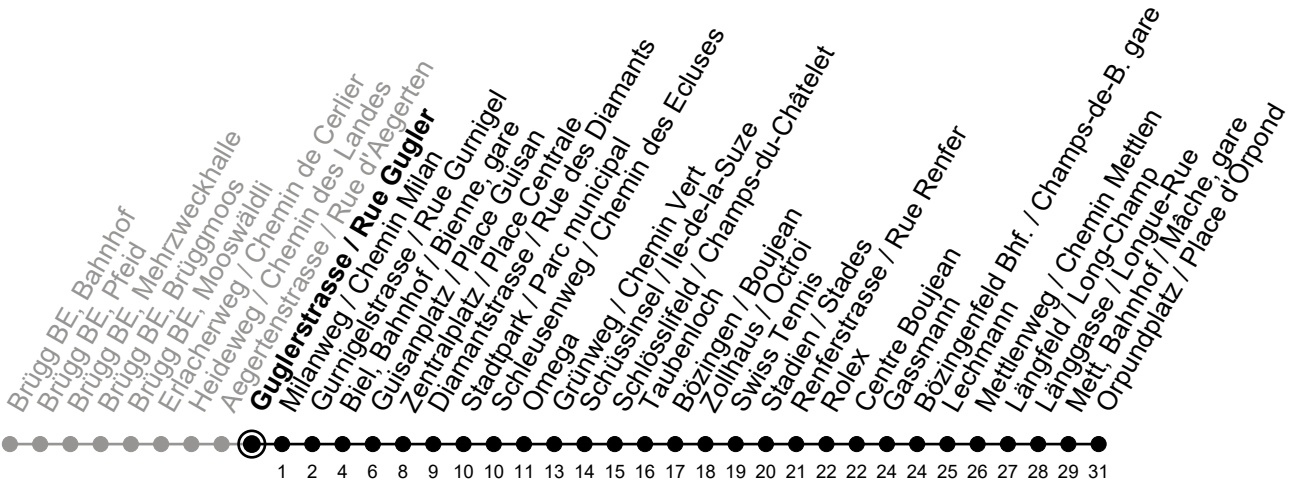

# Guglerstrasse / Rue Gugler

# 2

Richtung / Direction

## Orpundplatz / Place d'Orpond

gültig von 15.12.2024 bis 13.12.2025 / valable du 15.12.2024 au 13.12.2025

Abfahrten in Echtzeit  
Départs en temps réel

Ungefähre Reisezeit in Minuten / Durée approximative du trajet en minutes

**Sonntagsverkauf / Vente du dimanche:** 22.12.24 / 21.04.25, geänderter Fahrplan unter / horaire modifié sous [www.vb-tpb.ch](http://www.vb-tpb.ch)

ⓐ = verkehrt nur Montag-Donnerstag / ne circule que lundi-jeudi