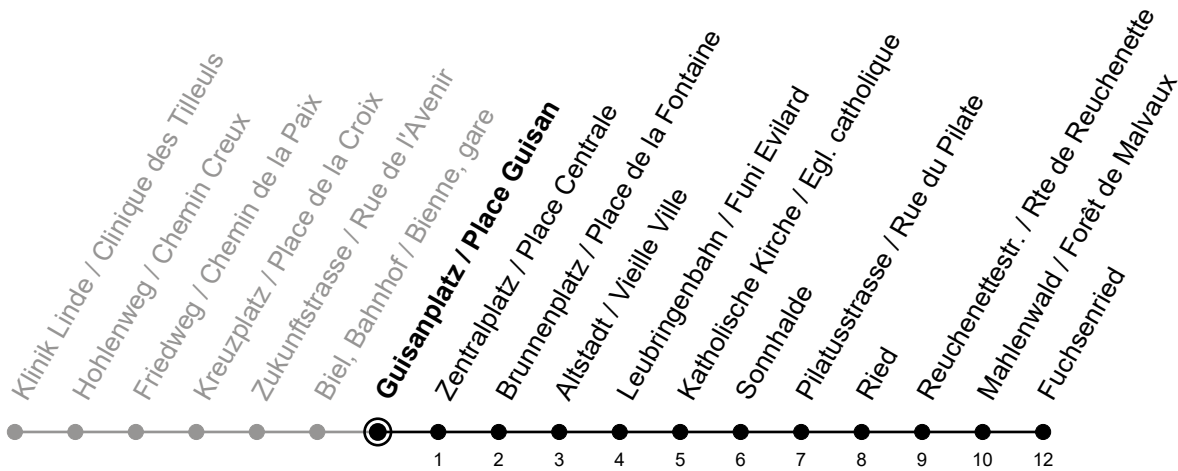

# Guisanplatz / Place Guisan

Richtung / Direction

## Fuchsenried

gültig von 15.12.2024 bis 13.12.2025 / valable du 15.12.2024 au 13.12.2025

Abfahrten in Echtzeit  
Départs en temps réel

Ungefähre Reisezeit in Minuten / Durée approximative du trajet en minutes

### Bemerkungen / Remarques

Sonntagsfahrplan / Horaire du dimanche: 25.12., 26.12., 1.1., 2.1.,  
Karfreitag / Ve. Saint, Ostermontag / Lu. de Pâques, Auffahrt / Ascension,  
Pfingstmontag / Lu. de Pentecôte, 1. August / 1er août