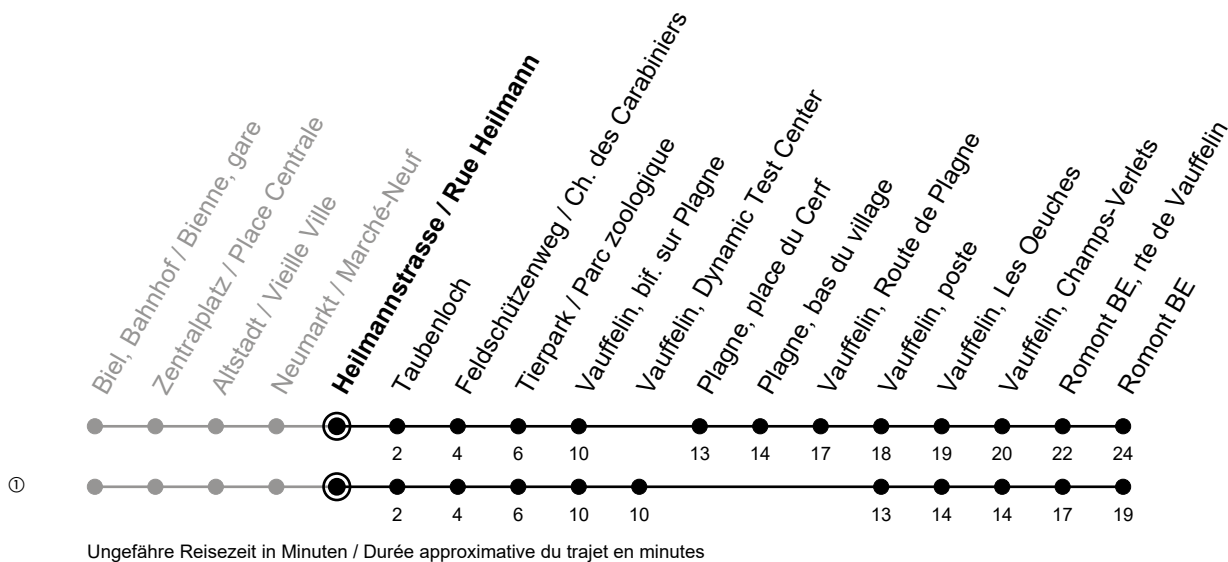

Heilmannstrasse / Rue Heilmann

71

Richtung / Direction

Romont BE

gültig von 15.12.2024 bis 13.12.2025 / valable du 15.12.2024 au 13.12.2025

Abfahrten in Echtzeit
Départs en temps réel

🕒	Montag - Freitag Lundi - Vendredi	Samstag Samedi	Sonntag Dimanche
5	20 ^①		
6	20 ^①		
7	20 ^①		
8			
9	55	55	55
10	55		
11		55	55
12	05		
13	55	55	55
14			
15	55	55	55
16	55	55	55
17	55	55	55
18	55		
19			
20			
21			
22			
23			

Bemerkungen / Remarques

Sonntagsfahrplan / Horaire du dimanche: 25.12., 26.12., 1.1., 2.1.,
Karfreitag / Ve. Saint, Ostermontag / Lu. de Pâques, Auffahrt / Ascension,
Pfingstmontag / Lu. de Pentecôte, 1. August / 1er août