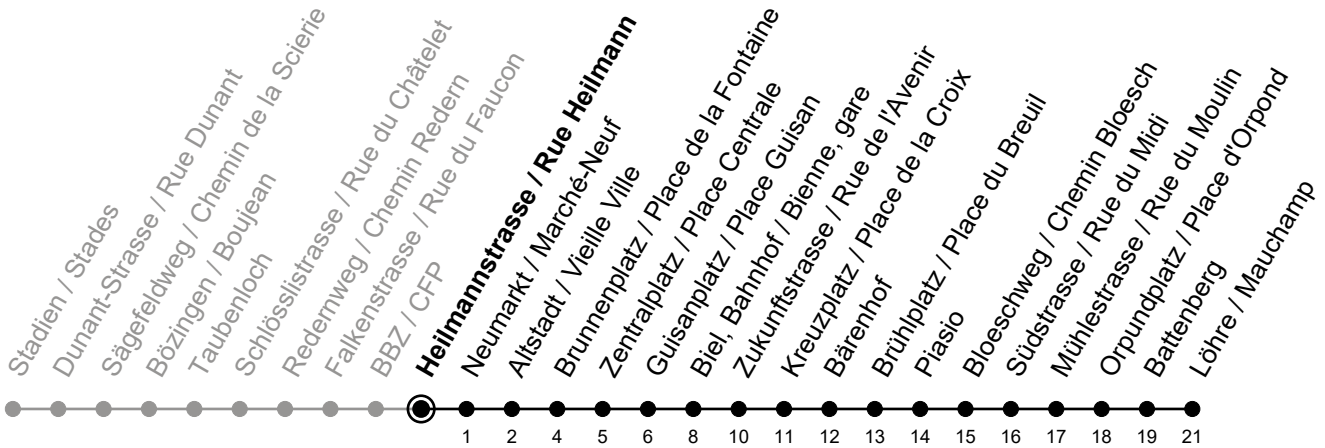

Heilmannstrasse / Rue Heilmann

Richtung / Direction

Löhre / Mauchamp

gültig von 15.12.2024 bis 13.12.2025 / valable du 15.12.2024 au 13.12.2025

Abfahrten in Echtzeit
Départs en temps réel

Ungefähre Reisezeit in Minuten / Durée approximative du trajet en minutes

	Montag - Freitag Lundi - Vendredi	Samstag Samedi	Sonntag Dimanche	Ferien Vacances
5	29 39 49 59	31	31	29 39 49 59
6	09 17 25 32 40 47 55	05 26 41 56	05 26 41 56	09 19 29 39 49 59
7	02 10 17 25 32 40 47 55	11 26 41 56	11 26 41 56	09 19 29 39 49 59
8	02 10 19 29 39 49 59	09 19 29 39 49 59	11 26 41 56	09 19 29 39 49 59
9	09 19 29 39 49 59	09 19 29 39 49 59	11 26 41 56	09 19 29 39 49 59
10	09 19 29 39 49 59	09 19 29 39 49 59	11 26 41 56	09 19 29 39 49 59
11	09 19 29 39 49 59	09 19 29 39 49 59	09 19 29 39 49 59	09 19 29 39 49 59
12	09 19 29 39 49 59	09 19 29 39 49 59	09 19 29 39 49 59	09 19 29 39 49 59
13	09 19 29 39 49 59	09 19 29 39 49 59	09 19 29 39 49 59	09 19 29 39 49 59
14	09 19 29 39 49 59	09 19 29 39 49 59	09 19 29 39 49 59	09 19 29 39 49 59
15	09 19 29 39 47 55	09 19 29 39 49 59	09 19 29 39 49 59	09 19 29 39 49 59
16	02 10 17 25 32 40 47 55	09 19 29 39 49 59	09 19 29 39 49 59	09 19 29 39 49 59
17	02 10 17 25 32 40 47 55	09 19 29 39 49 59	09 19 29 39 49 59	09 19 29 39 49 59
18	02 10 19 29 39 49 59	09 19 29 39 49 59	09 19 29 41 56	09 19 29 39 49 59
19	09 19 29 39 49 59	09 19 29 39 49 59	11 26 41 56	09 19 29 39 49 59
20	11 26 41 56	11 26 41 56	11 26 41 56	11 26 41 56
21	11 26 41 56	11 26 41 56	11 26 41 56	11 26 41 56
22	11 26 41 56	11 26 41 56	11 26 41 56	11 26 41 56
23	11 26 41 56	11 26 41 56	11 26 41 56	11 26 41 56
0	42 ^A _B	42 _B		42 ^A _B

Ferienfahrplan / Horaires de vacances: gültig von Montag bis Freitag / valable du lundi au vendredi, 23.12.2024-03.01.2025 und / et 07.07.2025-15.08.2025

A = verkehrt nur Freitag / ne circule que vendredi

B = fährt bis Biel, Bahnhof / Bienne, gare
circule jusqu'à Biel, Bahnhof / Bienne, gare