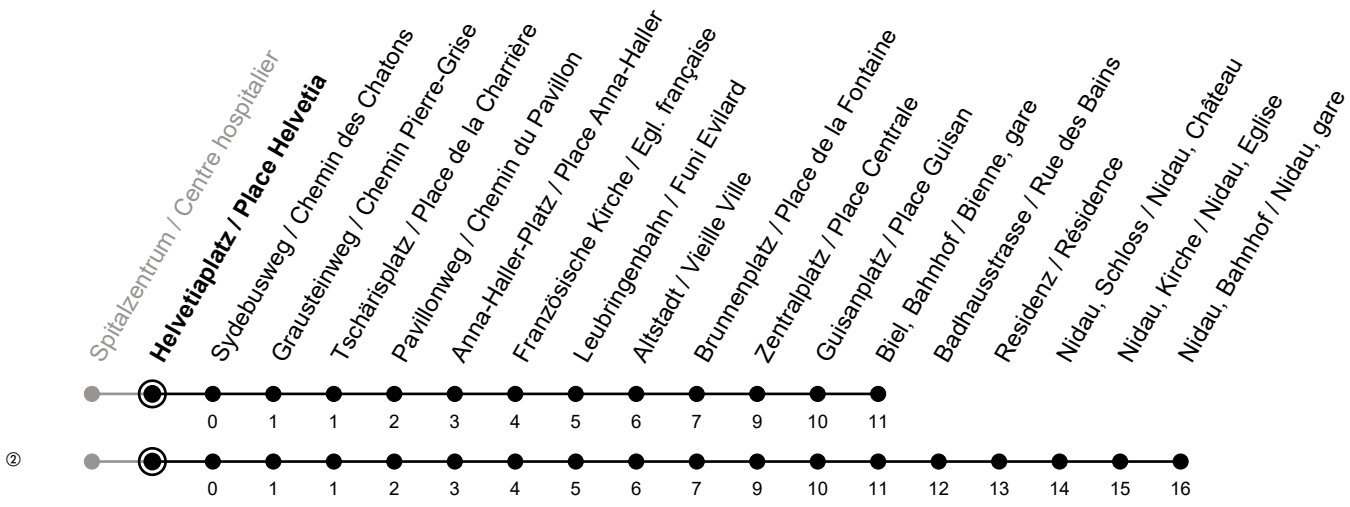

Helvetiaplatz / Place Helvetia

Richtung / Direction

Nidau, Bahnhof / Nidau, gare

gültig von 15.12.2024 bis 13.12.2025 / valable du 15.12.2024 au 13.12.2025

Abfahrten in Echtzeit
Départs en temps réel

Ungefähre Reisezeit in Minuten / Durée approximative du trajet en minutes

🕒	Montag - Freitag Lundi - Vendredi	Samstag Samedi	Sonntag Dimanche	Ferien Vacances
6	03 ^② 18 ^② 33 ^② 48 ^②	08 38	08 38	03 18 33 48
7	03 ^② 18 ^② 33 ^② 48 ^②	08 38	08 38	03 18 33 48
8	03 ^② 18 33 48	03 18 33 48	08 38	03 18 33 48
9	03 18 33 48	03 18 33 48	08 38	03 18 33 48
10	03 18 33 48	03 18 33 48	08 33	03 18 33 48
11	03 18 33 48	03 18 33 48	03 18 33 48	03 18 33 48
12	03 18 33 48	03 18 33 48	03 18 33 48	03 18 33 48
13	03 18 33 48	03 18 33 48	03 18 33 48	03 18 33 48
14	03 18 33 48	03 18 33 48	03 18 33 48	03 18 33 48
15	03 18 33 ^② 48 ^②	03 18 33 48	03 18 33 48	03 18 33 48
16	03 ^② 18 ^② 33 ^② 48 ^②	03 18 33 48	03 18 33 48	03 18 33 48
17	03 ^② 18 ^② 33 ^② 48 ^②	03 18 33 48	03 18 33 48	03 18 33 48
18	03 ^② 18 33 48	03 18 33 48	03 18 33 48	03 18 33 48
19	03 18 33 48	03 18 33 48	03 18 33 48	03 18 33 48
20	03 18 33 48	08 38	08 38	03 18 33 48
21	03 18 38	08 38	08 38	03 18 38
22	08 38	08 38	08 38	08 38
23	08 38	08 38	08 38	08 38

Bemerkungen / Remarques

Sonntagsfahrplan / Horaire du dimanche: 25.12., 26.12., 1.1., 2.1.,
 Karfreitag / Ve. Saint, Ostermontag / Lu. de Pâques, Auffahrt / Ascension,
 Pfingstmontag / Lu. de Pentecôte, 1. August / 1er août

Ferienfahrplan / Horaires de vacances: gültig von Montag bis Freitag / valable du lundi au vendredi,
 23.12.2024-03.01.2025 und / et 07.07.2025-15.08.2025