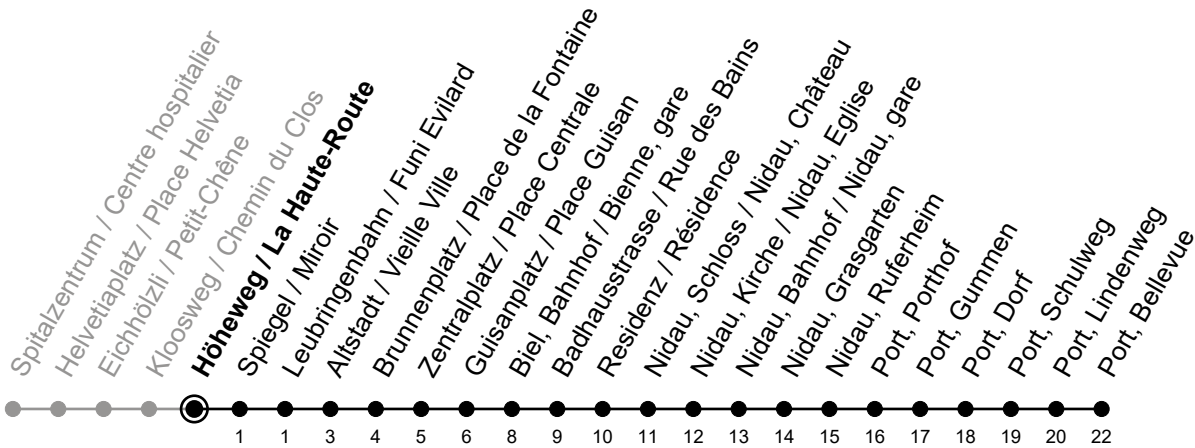

Höheweg / La Haute-Route

6

Richtung / Direction

Port, Bellevue

gültig von 15.12.2024 bis 13.12.2025 / valable du 15.12.2024 au 13.12.2025

Abfahrten in Echtzeit
Départs en temps réel

Ungefähre Reisezeit in Minuten / Durée approximative du trajet en minutes

🕒	Montag - Freitag Lundi - Vendredi	Samstag Samedi	Sonntag Dimanche
5	27 57	56	56
6	12 27 42 57	26 56	26 56
7	12 27 42 57	26 57	26 56
8	12 27 42 57	12 27 42 57	26 56
9	12 27 42 57	12 27 42 57	26 56
10	12 27 42 57	12 27 42 57	26 57
11	12 27 42 57	12 27 42 57	12 27 42 57
12	12 27 42 57	12 27 42 57	12 27 42 57
13	12 27 42 57	12 27 42 57	12 27 42 57
14	12 27 42 57	12 27 42 57	12 27 42 57
15	12 27 42 57	12 27 42 57	12 27 42 57
16	12 27 42 57	12 27 42 57	12 27 42 57
17	12 27 42 57	12 27 42 57	12 27 42 57
18	12 27 42 57	12 27 42 57	12 27 42 57
19	12 27 42 57	12 27 42 57	12 27 42 57
20	12 27 42 57	26 56	26 56
21	12 27 56	26 56	26 56
22	26 56	26 56	26 56
23	26 56	26 56	26 56
0	20 _A	20 _A	20 _A

Bemerkungen / Remarques

Sonntagsfahrplan / Horaire du dimanche: 25.12., 26.12., 1.1., 2.1.,
Karfreitag / Ve. Saint, Ostermontag / Lu. de Pâques, Auffahrt / Ascension,
Pfingstmontag / Lu. de Pentecôte, 1. August / 1er août

A = Fahrt bis Nidau, Bahnhof / Nidau, gare
circule jusqu'à Nidau, Bahnhof / Nidau, gare