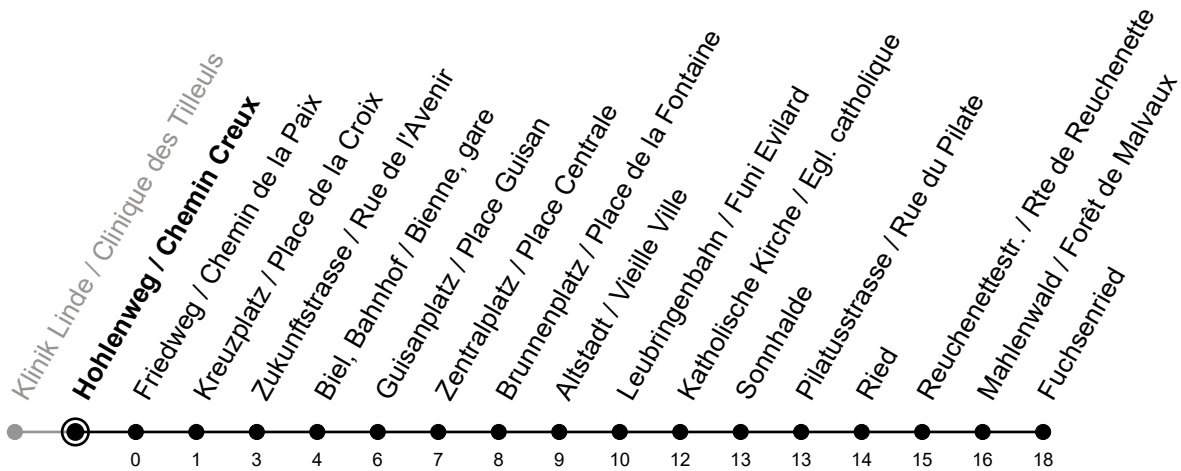

Hohlenweg / Chemin Creux

Richtung / Direction

Fuchsenried

gültig von 15.12.2024 bis 13.12.2025 / valable du 15.12.2024 au 13.12.2025

Abfahrten in Echtzeit
Départs en temps réel

Ungefähre Reisezeit in Minuten / Durée approximative du trajet en minutes

| 🕒 | Montag - Freitag Lundi - Vendredi | Samstag Samedi | Sonntag Dimanche |
|----|---------------------------------------|---------------------------------------|---------------------------------------|
| 5 | 35 50 | 42 | 42 |
| 6 | 05 20 35 50 | 12 27 _A 42 57 _A | 12 27 _A 42 57 _A |
| 7 | 05 20 35 50 | 12 27 _A 42 | 12 27 _A 42 57 _A |
| 8 | 05 20 35 50 | 05 20 35 50 | 12 27 _A 42 57 _A |
| 9 | 05 20 35 50 | 05 20 35 50 | 12 27 _A 42 57 _A |
| 10 | 05 20 35 50 | 05 20 35 50 | 12 27 _A 42 |
| 11 | 05 20 35 50 | 05 20 35 50 | 05 20 35 50 |
| 12 | 05 20 35 50 | 05 20 35 50 | 05 20 35 50 |
| 13 | 05 20 35 50 | 05 20 35 50 | 05 20 35 50 |
| 14 | 05 20 35 50 | 05 20 35 50 | 05 20 35 50 |
| 15 | 05 20 35 50 | 05 20 35 50 | 05 20 35 50 |
| 16 | 05 20 35 50 | 05 20 35 50 | 05 20 35 50 |
| 17 | 05 20 35 50 | 05 20 35 50 | 05 20 35 50 |
| 18 | 05 20 35 50 | 05 20 35 50 | 05 20 35 50 |
| 19 | 05 20 35 50 | 05 20 35 50 | 05 20 35 50 |
| 20 | 05 20 35 50 | 12 27 _A 42 57 _A | 12 27 _A 42 57 _A |
| 21 | 05 18 42 57 _A | 12 27 _A 42 57 _A | 12 27 _A 42 57 _A |
| 22 | 12 27 _A 42 57 _A | 12 27 _A 42 57 _A | 12 27 _A 42 57 _A |
| 23 | 12 27 _A 42 | 12 27 _A 42 | 12 27 _A 42 |

Bemerkungen / Remarques

Sonntagsfahrplan / Horaire du dimanche: 25.12., 26.12., 1.1., 2.1.,
Karfreitag / Ve. Saint, Ostermontag / Lu. de Pâques, Auffahrt / Ascension,
Pfingstmontag / Lu. de Pentecôte, 1. August / 1er août

A = Fahrt bis Biel, Bahnhof / Bienne, gare
circule jusqu'à Biel, Bahnhof / Bienne, gare