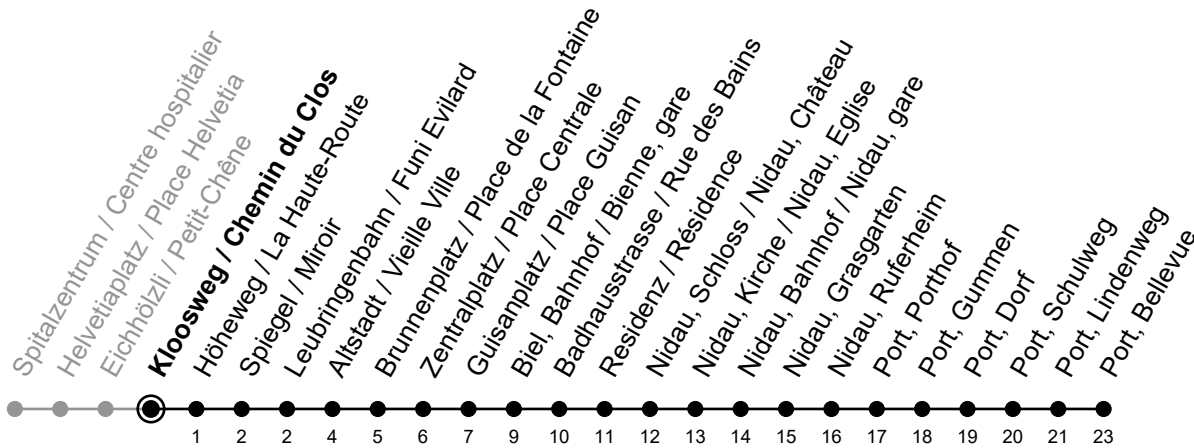

# Kloosweg / Chemin du Clos

**6**

Richtung / Direction

## Port, Bellevue

gültig von 15.12.2024 bis 13.12.2025 / valable du 15.12.2024 au 13.12.2025

Abfahrten in Echtzeit  
Départs en temps réel

Ungefähre Reisezeit in Minuten / Durée approximative du trajet en minutes

🕒	Montag - Freitag Lundi - Vendredi	Samstag Samedi	Sonntag Dimanche
5	26 56	55	55
6	11 26 41 56	25 55	25 55
7	11 26 41 56	25 56	25 55
8	11 26 41 56	11 26 41 56	25 55
9	11 26 41 56	11 26 41 56	25 55
10	11 26 41 56	11 26 41 56	25 56
11	11 26 41 56	11 26 41 56	11 26 41 56
12	11 26 41 56	11 26 41 56	11 26 41 56
13	11 26 41 56	11 26 41 56	11 26 41 56
14	11 26 41 56	11 26 41 56	11 26 41 56
15	11 26 41 56	11 26 41 56	11 26 41 56
16	11 26 41 56	11 26 41 56	11 26 41 56
17	11 26 41 56	11 26 41 56	11 26 41 56
18	11 26 41 56	11 26 41 56	11 26 41 56
19	11 26 41 56	11 26 41 56	11 26 41 56
20	11 26 41 56	25 55	25 55
21	11 26 55	25 55	25 55
22	25 55	25 55	25 55
23	25 55	25 55	25 55
0	19 <sub>A</sub>	19 <sub>A</sub>	19 <sub>A</sub>

### Bemerkungen / Remarques

Sonntagsfahrplan / Horaire du dimanche: 25.12., 26.12., 1.1., 2.1.,  
Karfreitag / Ve. Saint, Ostermontag / Lu. de Pâques, Auffahrt / Ascension,  
Pfingstmontag / Lu. de Pentecôte, 1. August / 1er août