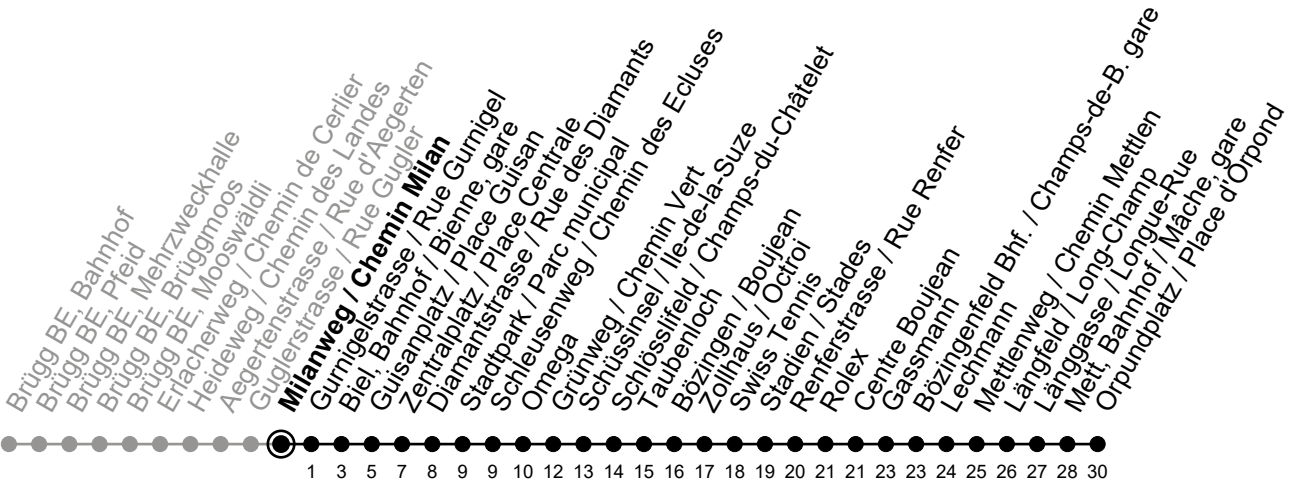

# Milanweg / Chemin Milan

# 2

Richtung / Direction

## Orpundplatz / Place d'Orpond

gültig von 15.12.2024 bis 13.12.2025 / valable du 15.12.2024 au 13.12.2025

Abfahrten in Echtzeit  
Départs en temps réel

Ungefähre Reisezeit in Minuten / Durée approximative du trajet en minutes

**Sonntagsverkauf / Vente du dimanche:** 22.12.24 / 21.04.25, geänderter Fahrplan unter / horaire modifié sous [www.vb-tpb.ch](http://www.vb-tpb.ch)

Ⓞ = verkehrt nur Montag-Donnerstag / ne circule que lundi-jeudi