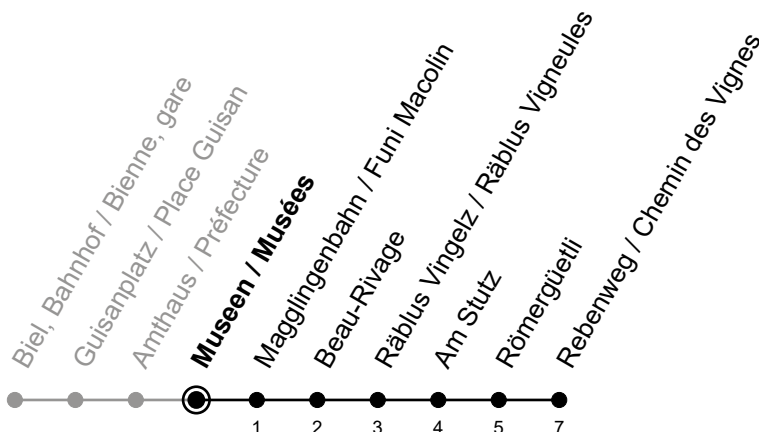

# Museen / Musées

# 11

Richtung / Direction

## Rebenweg / Chemin des Vignes

gültig von 15.12.2024 bis 13.12.2025 / valable du 15.12.2024 au 13.12.2025

Abfahrten in Echtzeit  
Départs en temps réel

Ungefähre Reisezeit in Minuten / Durée approximative du trajet en minutes