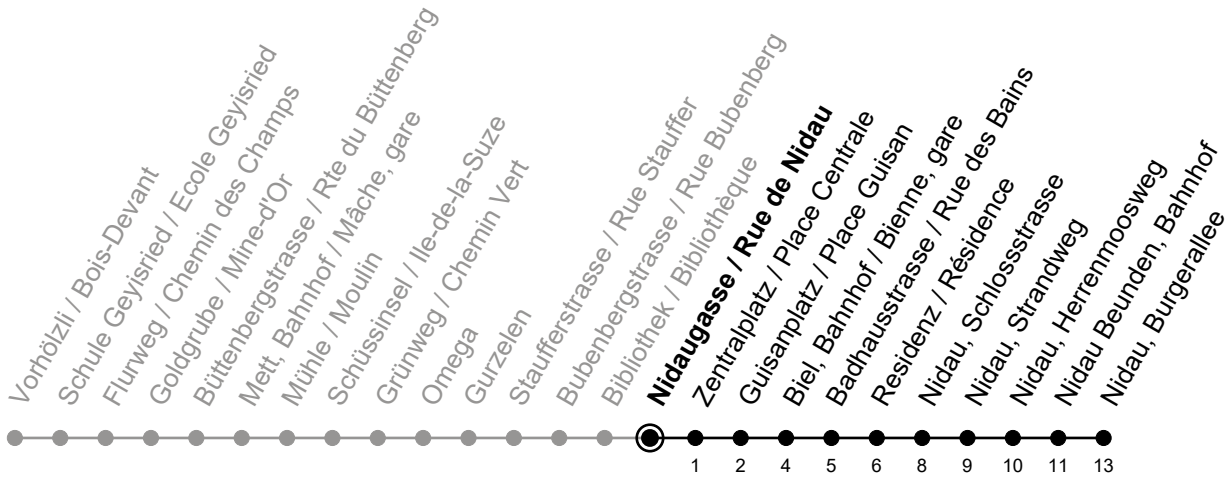

# Nidaugasse / Rue de Nidau

# 4

Richtung / Direction

## Nidau, Burgerallee

gültig von 15.12.2024 bis 13.12.2025 / valable du 15.12.2024 au 13.12.2025

Abfahrten in Echtzeit  
Départs en temps réel

Ungefähre Reisezeit in Minuten / Durée approximative du trajet en minutes