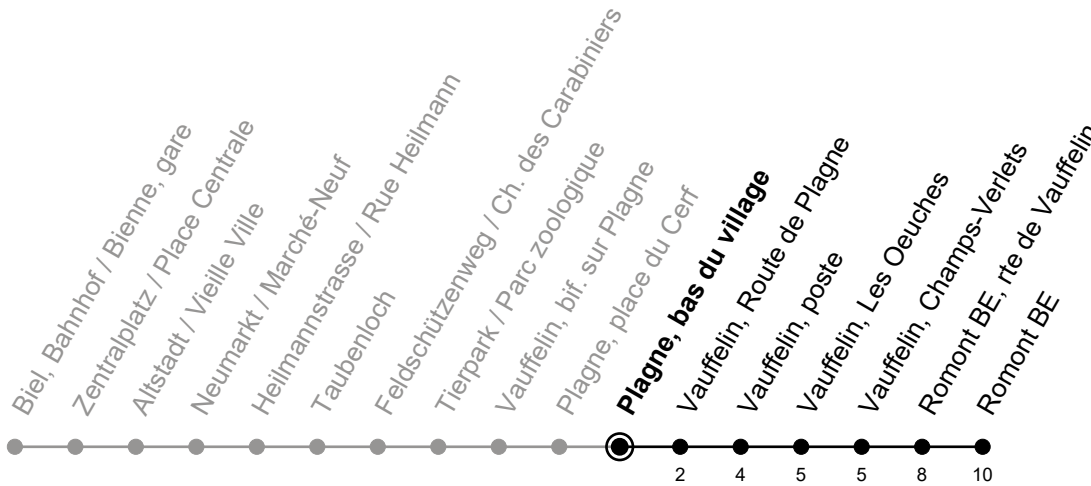

Plagne, bas du village

71

Richtung / Direction

Romont BE

gültig von 15.12.2024 bis 13.12.2025 / valable du 15.12.2024 au 13.12.2025

Abfahrten in Echtzeit
Départs en temps réel

Ungefähre Reisezeit in Minuten / Durée approximative du trajet en minutes

🕒	Montag - Freitag Lundi - Vendredi	Samstag Samedi	Sonntag Dimanche
5			
6			
7			
8			
9			
10	09	09	09
11	09		
12	19	09	09
13			
14	09	09	09
15			
16	09	09	09
17	09	09	09
18	09	09	09
19	09		
20			
21			
22			
23			

Bemerkungen / Remarques

Sonntagsfahrplan / Horaire du dimanche: 25.12., 26.12., 1.1., 2.1.,
Karfreitag / Ve. Saint, Ostermontag / Lu. de Pâques, Auffahrt / Ascension,
Pfingstmontag / Lu. de Pentecôte, 1. August / 1er août