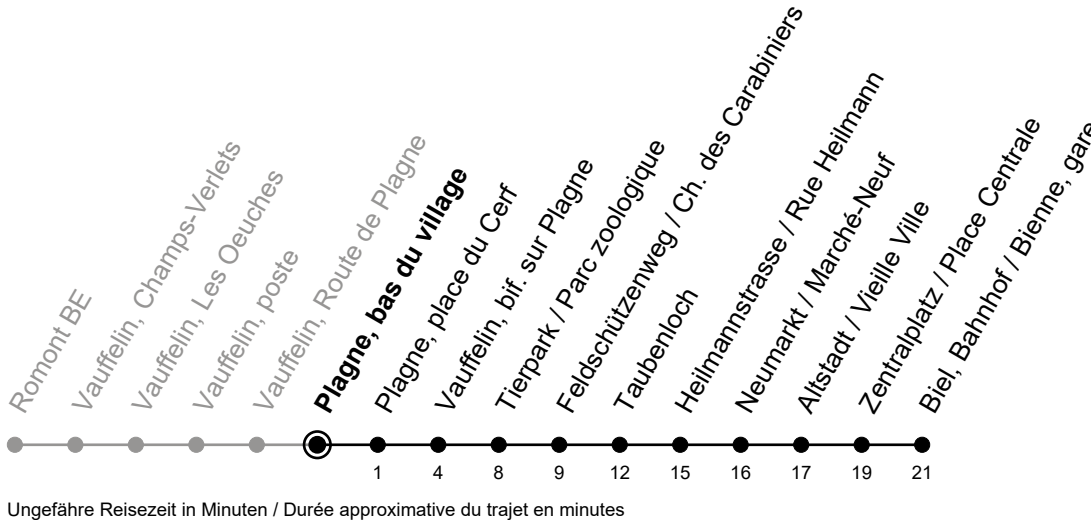

Plagne, bas du village

71

Richtung / Direction

Biel, Bahnhof / Bienne, gare

gültig von 15.12.2024 bis 13.12.2025 / valable du 15.12.2024 au 13.12.2025

Abfahrten in Echtzeit
Départs en temps réel

🕒	Montag - Freitag Lundi - Vendredi	Samstag Samedi	Sonntag Dimanche
5	48		
6	48	48	
7	48		
8		18	18
9			
10			
11			
12			
13	23		
14			
15			
16			
17			
18			
19			
20			
21	08	08	08
22	38 ^A	38	
23			

Bemerkungen / Remarques

Sonntagsfahrplan / Horaire du dimanche: 25.12., 26.12., 1.1., 2.1.,
Karfreitag / Ve. Saint, Ostermontag / Lu. de Pâques, Auffahrt / Ascension,
Pfingstmontag / Lu. de Pentecôte, 1. August / 1er août

A = verkehrt nur Freitag / ne circule que vendredi