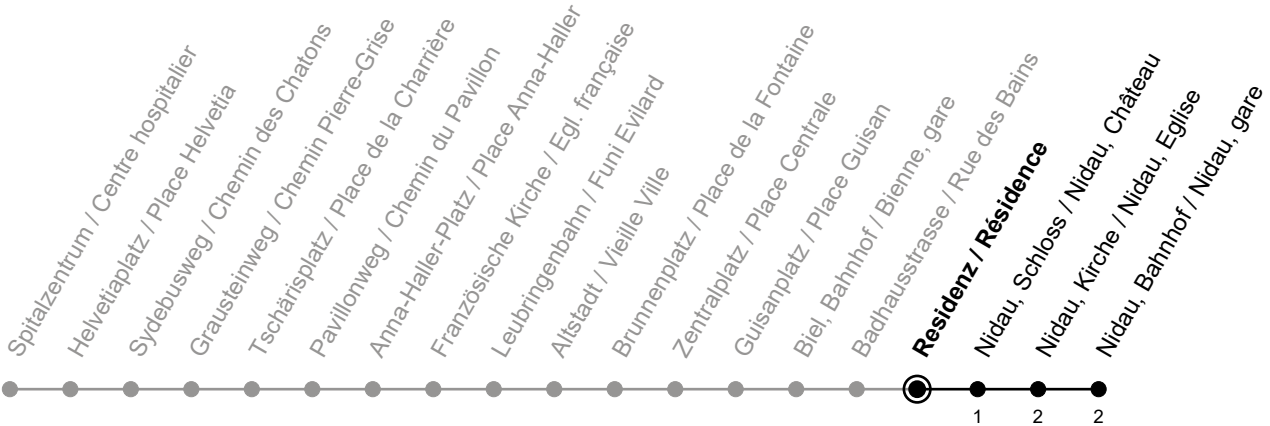

Residenz / Résidence

5

Richtung / Direction

Nidau, Bahnhof / Nidau, gare

gültig von 15.12.2024 bis 13.12.2025 / valable du 15.12.2024 au 13.12.2025

Abfahrten in Echtzeit
Départs en temps réel

Ungefähre Reisezeit in Minuten / Durée approximative du trajet en minutes

🕒	Montag - Freitag Lundi - Vendredi	Samstag Samedi	Sonntag Dimanche	Ferien Vacances
6	16 31 46			
7	01 16 31 46			
8	01 16			
9				
10				
11				
12				
13				
14				
15	46			
16	01 16 31 46			
17	01 16 31 46			
18	01 16			
19				
20				
21				
22				
23				

Ferienfahrplan / Horaires de vacances: gültig von Montag bis Freitag / valable du lundi au vendredi,
 23.12.2024-03.01.2025 und / et 07.07.2025-15.08.2025