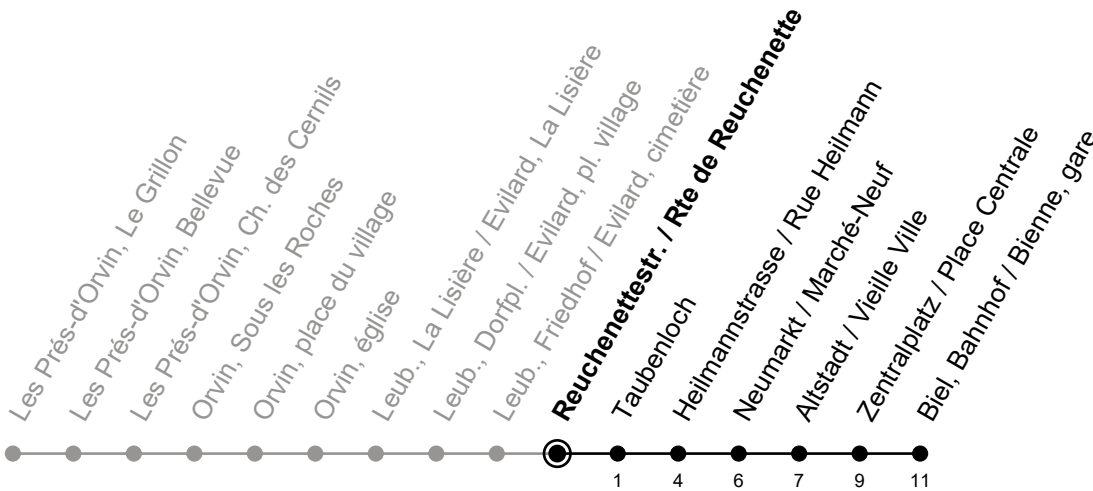

Reuchenettestr. / Rte de Reuchenette

70

Richtung / Direction

Biel, Bahnhof / Bienne, gare

gültig von 15.12.2024 bis 13.12.2025 / valable du 15.12.2024 au 13.12.2025

Abfahrten in Echtzeit
Départs en temps réel

Ungefähre Reisezeit in Minuten / Durée approximative du trajet en minutes

🕒	Montag - Freitag Lundi - Vendredi	Samstag Samedi	Sonntag Dimanche
5	59		
6	59		
7	55		
8	29		
9	59	59	59
10			
11	29	29	29
12	29	59	59
13	29		
14	29	29	29
15	29	59	59
16	59		
17	29	29	29
18	29 59	59	59
19	59	59	59
20			
21			
22			
23			

Bemerkungen / Remarques

Sonntagsfahrplan / Horaire du dimanche: 25.12., 26.12., 1.1., 2.1.,
Karfreitag / Ve. Saint, Ostermontag / Lu. de Pâques, Auffahrt / Ascension,
Pfingstmontag / Lu. de Pentecôte, 1. August / 1er août