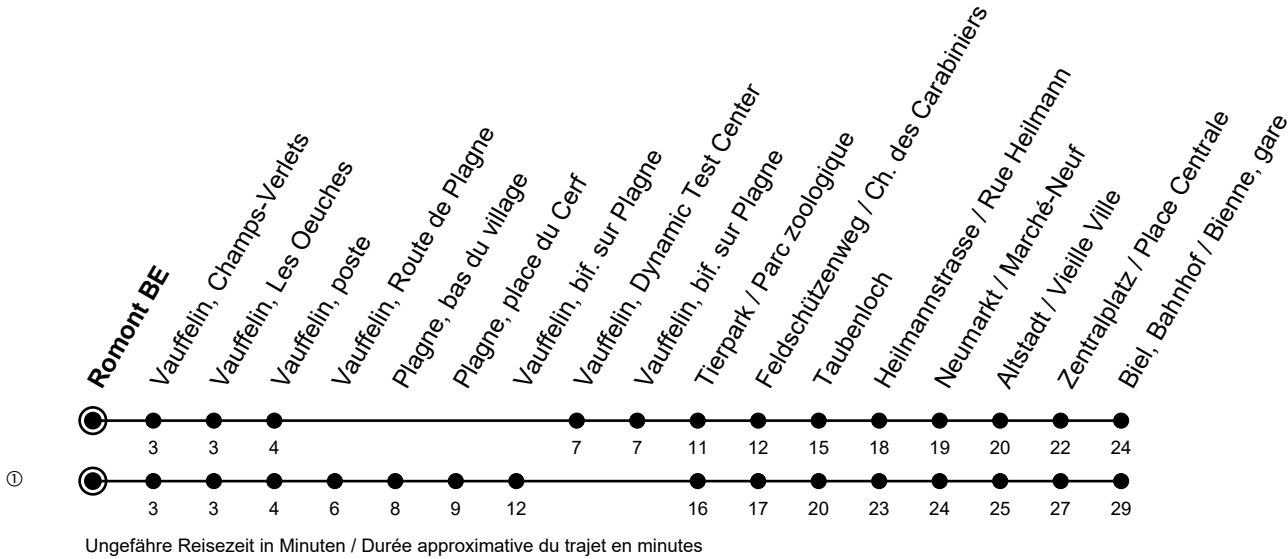

# Romont BE

Richtung / Direction

## Biel, Bahnhof / Bienne, gare

gültig von 15.12.2024 bis 13.12.2025 / valable du 15.12.2024 au 13.12.2025

Abfahrten in Echtzeit  
Départs en temps réel

🕒	Montag - Freitag Lundi - Vendredi	Samstag Samedi	Sonntag Dimanche
5	40 <sup>①</sup>		
6	40 <sup>①</sup>	40 <sup>①</sup>	
7	40 <sup>①</sup>		
8		10 <sup>①</sup>	10 <sup>①</sup>
9			
10	20	20	20
11	20		
12		20	20
13	15 <sup>①</sup>		
14	20	20	20
15			
16	20	20	20
17	20	20	20
18	20	20	20
19	20		
20			
21	00 <sup>①</sup>	00 <sup>①</sup>	00 <sup>①</sup>
22	30 <sup>A①</sup>	30 <sup>①</sup>	
23			

### Bemerkungen / Remarques

Sonntagsfahrplan / Horaire du dimanche: 25.12., 26.12., 1.1., 2.1., Karfreitag / Ve. Saint, Ostermontag / Lu. de Pâques, Auffahrt / Ascension, Pfingstmontag / Lu. de Pentecôte, 1. August / 1er août

A = verkehrt nur Freitag / ne circule que vendredi