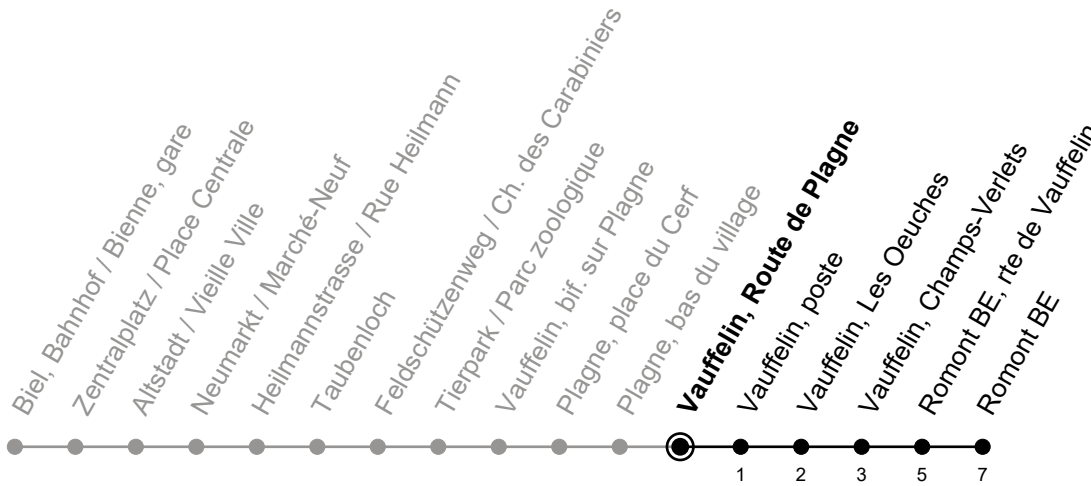

Vauffelin, Route de Plagne

71

Richtung / Direction

Romont BE

gültig von 15.12.2024 bis 13.12.2025 / valable du 15.12.2024 au 13.12.2025

Abfahrten in Echtzeit
Départs en temps réel

Ungefähre Reisezeit in Minuten / Durée approximative du trajet en minutes

🕒	Montag - Freitag Lundi - Vendredi	Samstag Samedi	Sonntag Dimanche
5			
6			
7			
8			
9			
10	12	12	12
11	12		
12	22	12	12
13			
14	12	12	12
15			
16	12	12	12
17	12	12	12
18	12	12	12
19	12		
20			
21			
22			
23			

Bemerkungen / Remarques

Sonntagsfahrplan / Horaire du dimanche: 25.12., 26.12., 1.1., 2.1.,
Karfreitag / Ve. Saint, Ostermontag / Lu. de Pâques, Auffahrt / Ascension,
Pfingstmontag / Lu. de Pentecôte, 1. August / 1er août