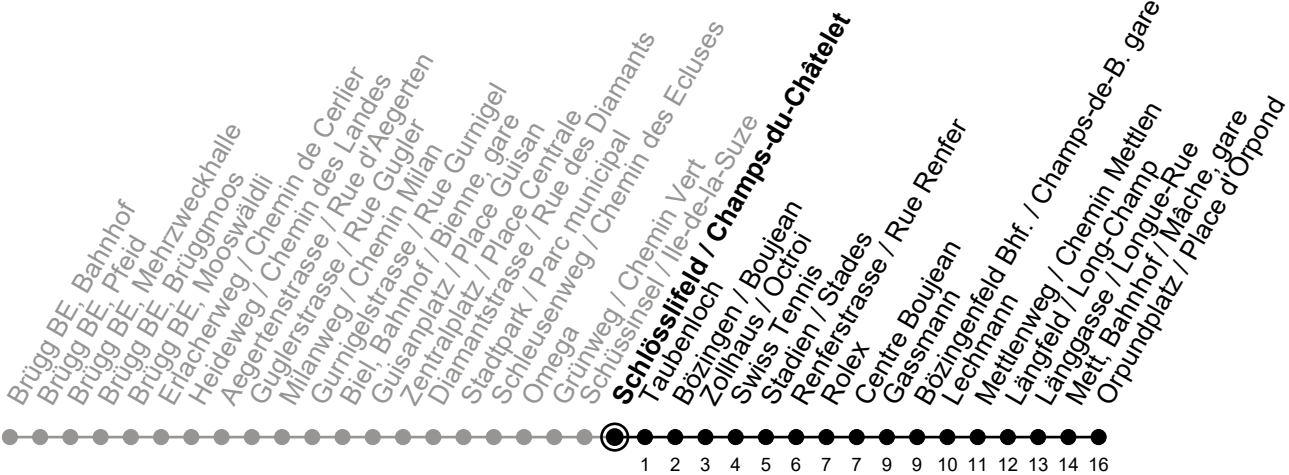

Schlösslifeld / Champs-du-Châtelet

2

Richtung / Direction

Orpundplatz / Place d'Orpond

gültig von 15.12.2024 bis 13.12.2025 / valable du 15.12.2024 au 13.12.2025

Abfahrten in Echtzeit
Départs en temps réel

Sonntagsverkauf / Vente du dimanche: 22.12.24 / 21.04.25, geänderter Fahrplan unter / horaire modifié sous www.vb-tpb.ch

ⓐ = verkehrt nur Montag-Donnerstag / ne circule que lundi-jeudi

A = verkehrt nur Freitag / ne circule que vendredi

B = Fährt bis Stadien / Stades
circule jusqu'à Stadien / Stades

C = Fährt bis Centre Boujean
circule jusqu'à Centre Boujean