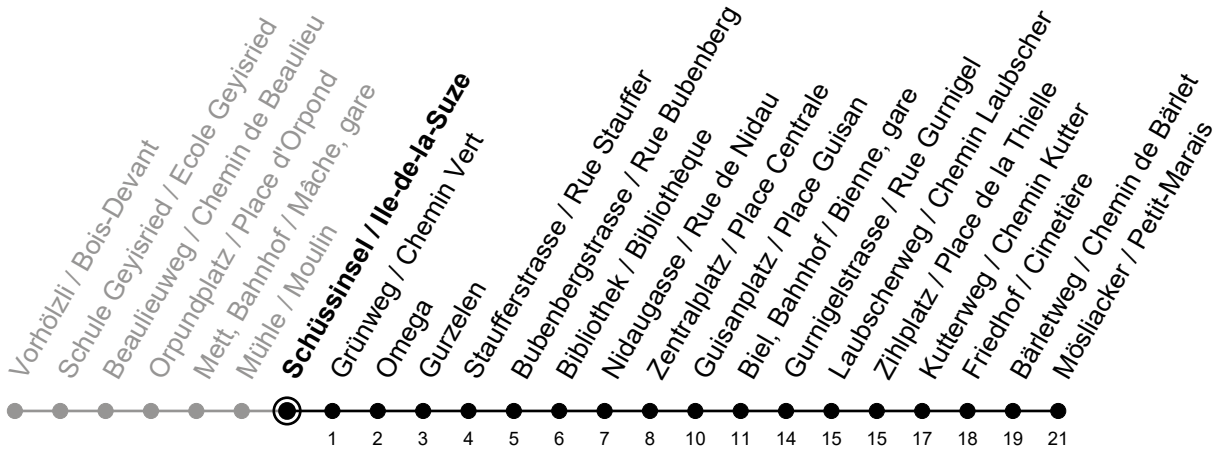

Schüssinsel / Ile-de-la-Suze

3

Richtung / Direction

Mösliacker / Petit-Marais

gültig von 15.12.2024 bis 13.12.2025 / valable du 15.12.2024 au 13.12.2025

Abfahrten in Echtzeit
Départs en temps réel

Ungefähre Reisezeit in Minuten / Durée approximative du trajet en minutes

🕒	Montag - Freitag Lundi - Vendredi	Samstag Samedi	Sonntag Dimanche
5	22 52	53	53
6	07 22 37 52	23 53	23 53
7	07 22 37 52	23 52	23 53
8	07 22 37 52	07 22 37 52	23 53
9	07 22 37 52	07 22 37 52	23 53
10	07 22 37 52	07 22 37 52	23 52
11	07 22 37 52	07 22 37 52	07 22 37 52
12	07 22 37 52	07 22 37 52	07 22 37 52
13	07 22 37 52	07 22 37 52	07 22 37 52
14	07 22 37 52	07 22 37 52	07 22 37 52
15	07 22 37 52	07 22 37 52	07 22 37 52
16	07 22 37 52	07 22 37 52	07 22 37 52
17	07 22 37 52	07 22 37 52	07 22 37 52
18	07 22 37 52	07 22 37 52	07 22 37 52
19	07 22 37 52	07 22 53	07 22 53
20	07 22 37 52	23 53	23 53
21	23 53	23 53	23 53
22	23 53	23 53	23 53
23	23 53	23 53	23 53

Bemerkungen / Remarques

Sonntagsfahrplan / Horaire du dimanche: 25.12., 26.12., 1.1., 2.1.,
Karf Freitag / Ve. Saint, Ostermontag / Lu. de Pâques, Auffahrt / Ascension,
Pfungstmontag / Lu. de Pentecôte, 1. August / 1er août