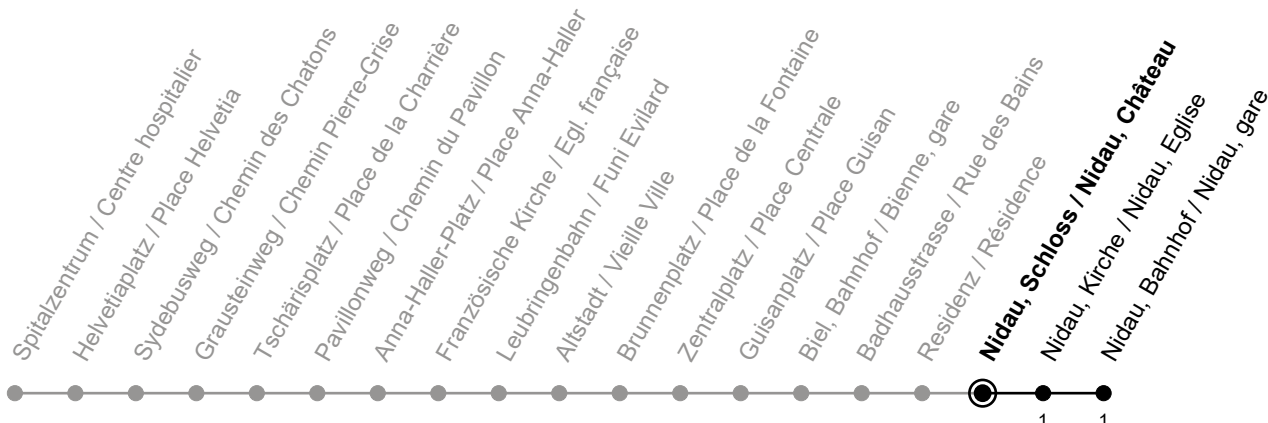

Nidau, Schloss / Nidau, Château

5

Richtung / Direction

Nidau, Bahnhof / Nidau, gare

gültig von 15.12.2024 bis 13.12.2025 / valable du 15.12.2024 au 13.12.2025

Abfahrten in Echtzeit
Départs en temps réel

Ungefähre Reisezeit in Minuten / Durée approximative du trajet en minutes

🕒	Montag - Freitag Lundi - Vendredi	Samstag Samedi	Sonntag Dimanche	Ferien Vacances
6	17 32 47			
7	02 17 32 47			
8	02 17			
9				
10				
11				
12				
13				
14				
15	47			
16	02 17 32 47			
17	02 17 32 47			
18	02 17			
19				
20				
21				
22				
23				

Bemerkungen / Remarques

Sonntagsfahrplan / Horaire du dimanche: 25.12., 26.12., 1.1., 2.1.,
Karfreitag / Ve. Saint, Ostermontag / Lu. de Pâques, Auffahrt / Ascension,
Pfingstmontag / Lu. de Pentecôte, 1. August / 1er août

Ferienfahrplan / Horaires de vacances: gültig von Montag bis Freitag / valable du lundi au vendredi,
23.12.2024-03.01.2025 und / et 07.07.2025-15.08.2025