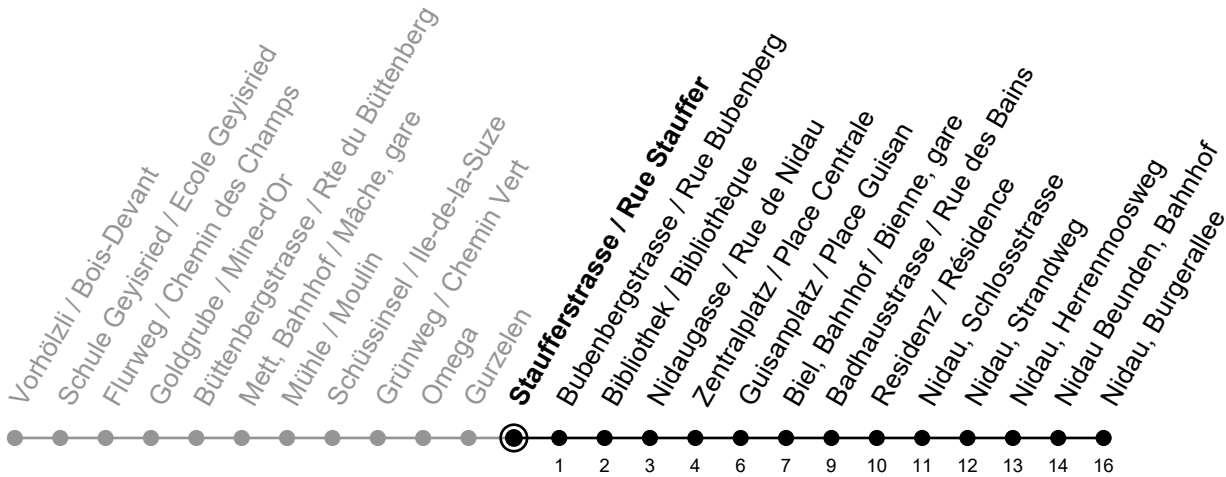

Staufferstrasse / Rue Stauffer

4

Richtung / Direction

Nidau, Burgerallee

gültig von 15.12.2024 bis 13.12.2025 / valable du 15.12.2024 au 13.12.2025

Abfahrten in Echtzeit
Départs en temps réel

Ungefähre Reisezeit in Minuten / Durée approximative du trajet en minutes

🕒	Montag - Freitag Lundi - Vendredi	Samstag Samedi	Sonntag Dimanche
5	19 34 49	41	41
6	04 19 34 49	11 41	11 41
7	04 19 34 49	11 36 56	11 41
8	04 19 34 49	04 19 34 49	11 41
9	04 19 34 49	04 19 34 49	11 41
10	04 19 34 49	04 19 34 49	11 36 56
11	04 19 34 49	04 19 34 49	04 19 34 49
12	04 19 34 49	04 19 34 49	04 19 34 49
13	04 19 34 49	04 19 34 49	04 19 34 49
14	04 19 34 49	04 19 34 49	04 19 34 49
15	04 19 34 49	04 19 34 49	04 19 34 49
16	04 19 34 49	04 19 34 49	04 19 34 49
17	04 19 34 49	04 19 34 49	04 19 34 49
18	04 19 34 49	04 19 34 49	04 19 34 49
19	04 19 34 49	04 19 41	04 19 41
20	04 19 34 49	11 41	11 41
21	11 41	11 41	11 41
22	11 41	11 41	11 41
23	11 41	11 41	11 41

Bemerkungen / Remarques

Sonntagsfahrplan / Horaire du dimanche: 25.12., 26.12., 1.1., 2.1.,
 Karfreitag / Ve. Saint, Ostermontag / Lu. de Pâques, Auffahrt / Ascension,
 Pfingstmontag / Lu. de Pentecôte, 1. August / 1er août