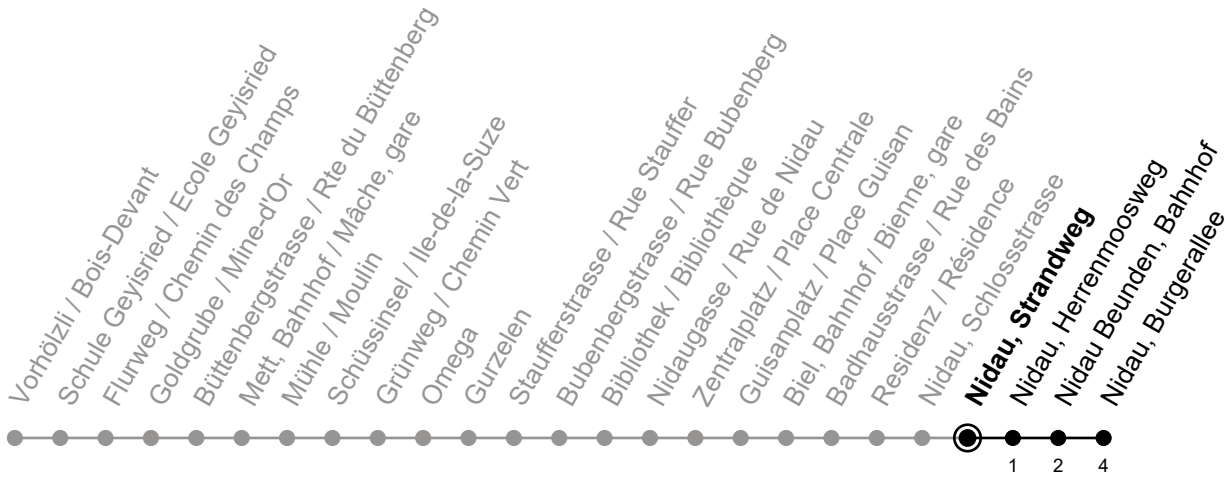

# Nidau, Strandweg

# 4

Richtung / Direction

## Nidau, Burgerallee

gültig von 15.12.2024 bis 13.12.2025 / valable du 15.12.2024 au 13.12.2025

Abfahrten in Echtzeit  
Départs en temps réel

Ungefähre Reisezeit in Minuten / Durée approximative du trajet en minutes