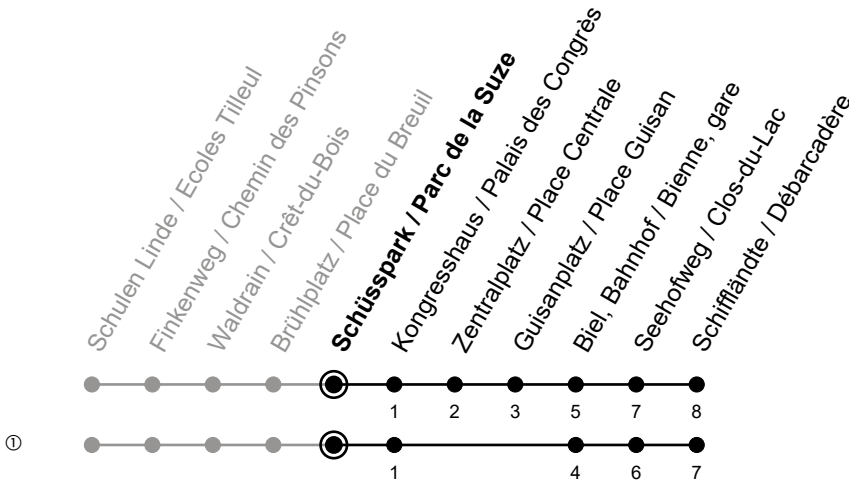

# Schüsspark / Parc de la Suze

Richtung / Direction

## Schiffländte / Débarcadère

gültig von 15.12.2024 bis 13.12.2025 / valable du 15.12.2024 au 13.12.2025

Abfahrten in Echtzeit  
Départs en temps réel

Ungefähre Reisezeit in Minuten / Durée approximative du trajet en minutes

### Bemerkungen / Remarques

Sonntagsfahrplan / Horaire du dimanche: 25.12., 26.12., 1.1., 2.1.,  
Karfreitag / Ve. Saint, Ostermontag / Lu. de Pâques, Auffahrt / Ascension,  
Pfingstmontag / Lu. de Pentecôte, 1. August / 1er août