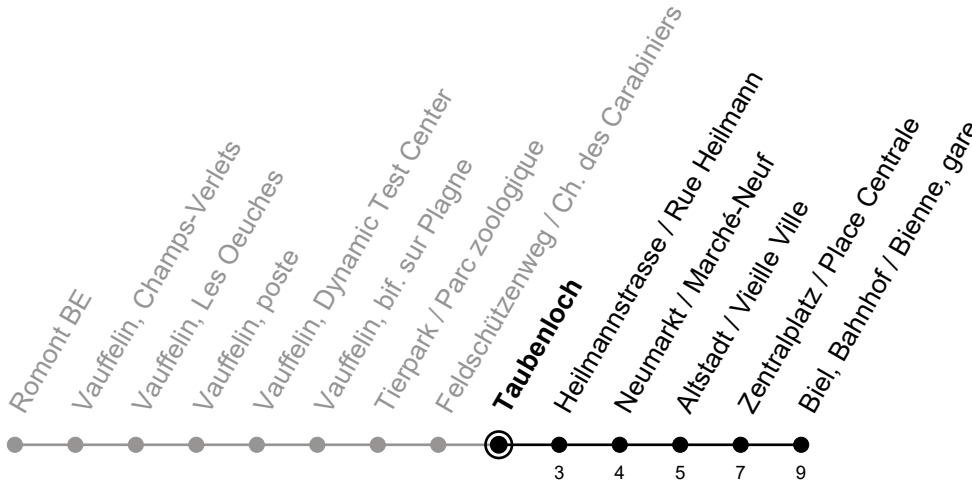

Taubenloch

Richtung / Direction

Biel, Bahnhof / Bienne, gare

gültig von 15.12.2024 bis 13.12.2025 / valable du 15.12.2024 au 13.12.2025

Abfahrten in Echtzeit
Départs en temps réel

Ungefähre Reisezeit in Minuten / Durée approximative du trajet en minutes

| 🕒 | Montag - Freitag Lundi - Vendredi | Samstag Samedi | Sonntag Dimanche |
|----|--------------------------------------|-------------------|---------------------|
| 5 | | | |
| 6 | 00 | | |
| 7 | 00 | 00 | |
| 8 | 00 | 30 | 30 |
| 9 | | | |
| 10 | 35 | 35 | 35 |
| 11 | 35 | | |
| 12 | | 35 | 35 |
| 13 | 35 | | |
| 14 | 35 | 35 | 35 |
| 15 | | | |
| 16 | 35 | 35 | 35 |
| 17 | 35 | 35 | 35 |
| 18 | 35 | 35 | 35 |
| 19 | 35 | | |
| 20 | | | |
| 21 | 20 | 20 | 20 |
| 22 | | | |
| 23 | | | |